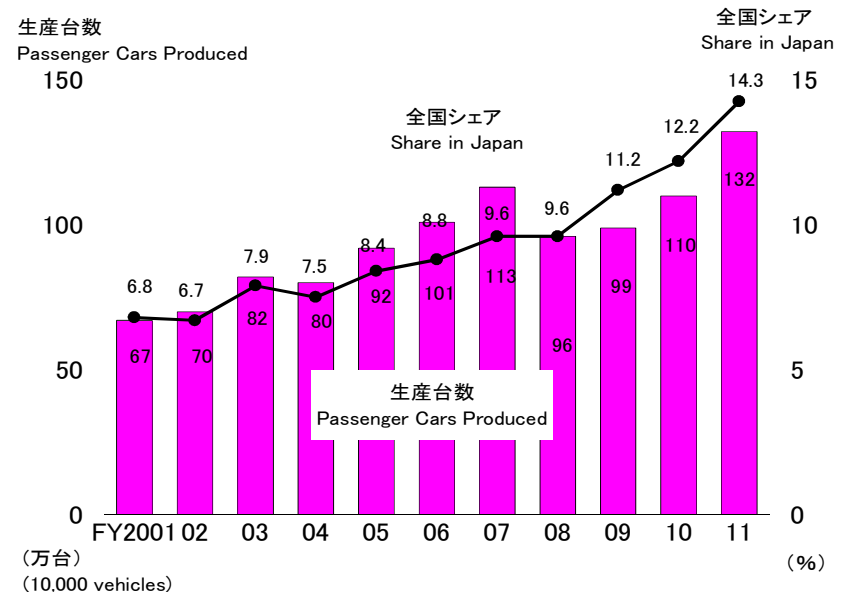

Chapter 5

カーアイランド九州

全国有数の自動車関連産業集積

九州は全国有数の自動車関連産業が立地しており、「カーアイランド」と呼ばれています。現在、日産自動車九州（福岡県苅田町）、日産車体九州（福岡県苅田町）、トヨタ自動車九州（宮若市）、ダイハツ九州（中津市）の4つの自動車組立工場が立地し、本田技研工業熊本製作所（熊本県大津町）では二輪車の生産のほか、汎用エンジンや軽四輪エンジンも生産しています。2004年に操業開始したダイハツ九州は生産能力の増強を続けているほか、トヨタ自動車九州の北九州工場も2008年より稼働しはじめ、2009年には日産車体九州が新設されました。

2011年度には、東日本大震災の影響からサプライチェーンが寸断し、一時的に減産を余儀なくされました。しかし、サプライチェーンの急速な復旧にともない、年度後半には減産分を取り戻し、2011年度は過去最高の132万台生産を達成しました。全国の生産台数が減少傾向にあるなか、九州の全国シェアは上昇しており、2011年度はこれまでで最も高い14.3%を記録しました。

北部九州に立地する自動車メーカーの概要

	日産自動車九州㈱	日産車体九州㈱	トヨタ自動車九州㈱			ダイハツ九州㈱	
			宮田工場	苅田工場	小倉工場	大分(中津)工場	久留米工場
生産開始	1976年12月(車両生産)	2009年12月	1992年12月	2005年12月	2008年8月	2004年12月	2008年8月
敷地面積	236.2ha (うち日産車体九州17ha)		113ha	32ha	34ha	130ha	17.4ha
従業員	約3,760人	約1,000人	約8,800人	約900人	-	約3,000人	約300人
生産能力	53万基	12万基	43万基	22万基	-	46万基	21.6万基
生産車種(生産品目)	ティアナ エクストレイル ムラーノ ラフェスタ アルメーラ ローグ デュアリス セレナ	パトロール インフィニティQX56 エルグランド クエスト	Lexus RX/RXh Lexus IS/IS-C Lexus ES Lexus HS Lexus CT SAI HIGHLANDER HIGHLANDER HYBRID ハリアー ハリアー ハイブリッド	V6 3.5Lエンジン	ハイブリッド用 トランスアスクル	ミライース タントエグゼ ミラココア ムーブコンテ ミラ ビーゴ アトレーワゴン ハイゼットトラック ハイゼットカーゴ	KFエンジン CVT部品

資料)福岡県

乗用車生産台数の推移<九州>

Number of Passenger Cars Produced in Kyushu's 8 Pref.

注)軽乗用車を含む

Note:Including the light passenger cars

九州経済産業局、自動車工業会調べ

九州の自動車工場一覧

List of Automobile Factories in Kyushu/Yamaguchi