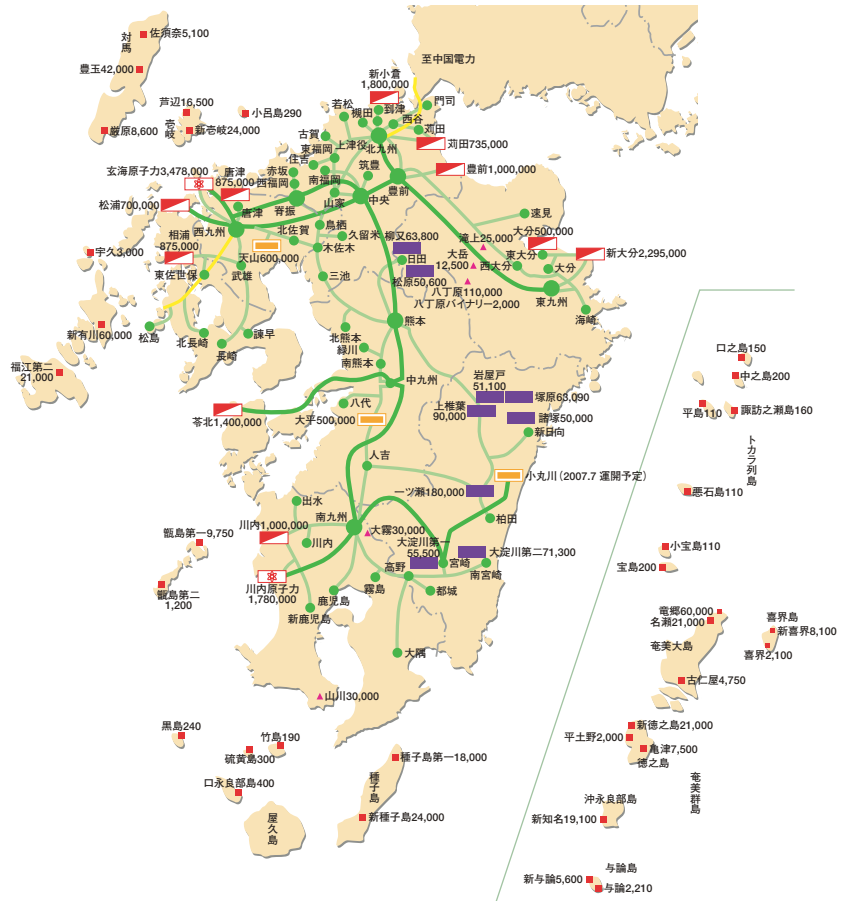

会社概要 (2006年度末現在)

設立年月日	1951年5月1日	
資本金	2,373億円	
株主数	183,736名	
供給区域	福岡県、佐賀県、長崎県、大分県、熊本県、宮崎県、鹿児島県	
売上高	13,330億円	
総資産額	37,901億円	
従業員数	12,670名	
供給設備		
水力発電所	139か所	237.8万kW
火力発電所	10か所	1,118.0万kW
地熱発電所	6か所	21.0万kW
内燃力発電所 (ガスタービン含む)	35か所	38.9万kW
原子力発電所	2か所	525.8万kW
その他	2か所	0.3万kW
自社計	194か所	1,941.7万kW
他社計	46か所	297.1万kW
発電設備合計	240か所	2,238.9万kW
変電所	577か所	6,816万kVA
送電線路こう長	9,849km	
配電線路こう長	133,990km	
お客さま数		
電灯	738万口	
電力	104万口	
計	842万口	

(注) 供給設備の数値については、四捨五入の関係で合計が合わない場合がある。

地域特性

- ・地熱発電設備：全国の約4割
- ・離島発電設備：全国の約6割(水力、風力を含む)

凡例

■ 水力発電所 (5万kW以上)	● 主要変電所、開閉所
■ 揚水発電所 (純揚水発電所)	■ 50万V送電線
■ 火力発電所	■ 22万V送電線
■ 原子力発電所	■ 他社設備
▲ 地熱発電所	■ 発電所の数値は出力(kW)を示す
■ 内燃力発電所	