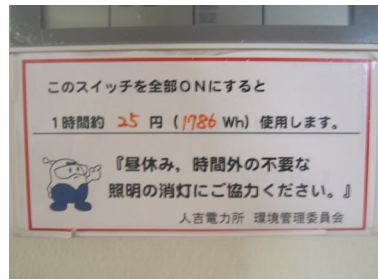

4. 環境活動意識の高揚

(1) 意識高揚標識の設置

所員がコスト意識を持って省エネなどの環境活動に取り組むように、意識高揚のための標識を照明・エアコンのスイッチなどに設置しています。

また、当電力所では環境に優しい行動の一環として「樹木に優しい前向き駐車」にも取り組んでおり、お客さま用駐車場に呼びかけ看板を設置し、励行していただいています。

スイッチ部の標識

「前向き駐車」呼びかけ看板

(2) 環境活動情報誌の掲示