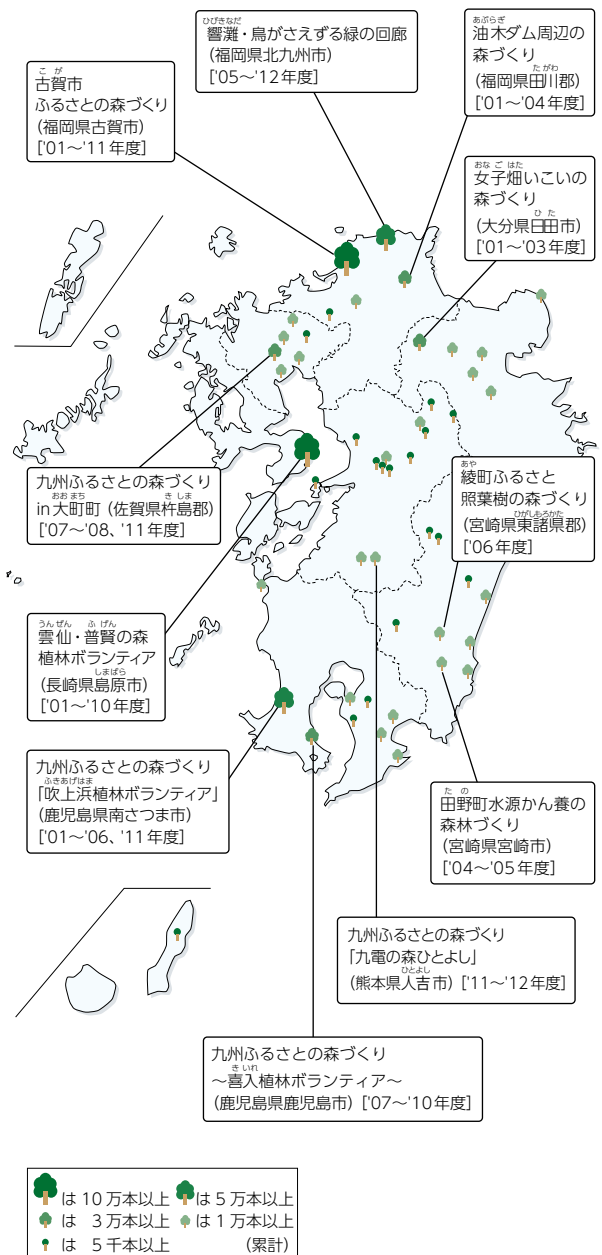

## 2 九州ふるさとの森づくり

地域の皆さまと一緒に「九州ふるさとの森づくり」を各地で展開しています。

WEB 詳細は九州電力ホームページ  
関連・詳細情報 (P2参照) ▶九州ふるさとの森づくり

「九州ふるさとの森づくり」は、当社創立50周年を記念して2001年度から取り組んでいる植樹・育林(下草刈)活動であり、低炭素社会実現への寄与や生物多様性の保全を目的として九州各地で展開しています。2012年度は、約5千名の皆さまのご協力により、36か所でおおよそ2万1千本の植樹や育林活動を実施しました。

なお、これまでの12年間でおよそ117万本を植樹し、延べ約14万人の方々にご参加いただきました。

「みんなで創ろうツ葉の森林」植樹祭(宮崎市)

用語集を  
ご覧ください

- 低炭素社会
- 生物多様性

### 主な活動実績(2012年度)

	地区	計画名	参加者数(人)	本数*(本)
植樹活動実施箇所	北九州	響灘・鳥がさえずる緑の回廊 第8回植樹会	1,000	7,000
	熊本	九州ふるさとの森づくり 「九電の森ひとよし」	510	10,000
	その他	・「みんなで創ろうツ葉の森林」 植樹祭(宮崎) からほま ・唐浜白砂青松の森づくり(鹿児島) など、九州各地14か所を実施	1,310	4,400
育林活動実施箇所	福岡	古賀市ふるさとの森づくり (夏・秋2回開催)	1,250	/
	佐賀	「ふるさとの森づくりin白石町」 育樹作業(夏・冬2回開催)	160	
	その他	・「九電みらいの森(長崎)」 など、九州各地16か所で 下草刈を実施	860	
合計	36か所 (植樹16か所、育林活動20か所)		5,090	21,400

### これまでの主な植樹箇所(累計5,000本以上)