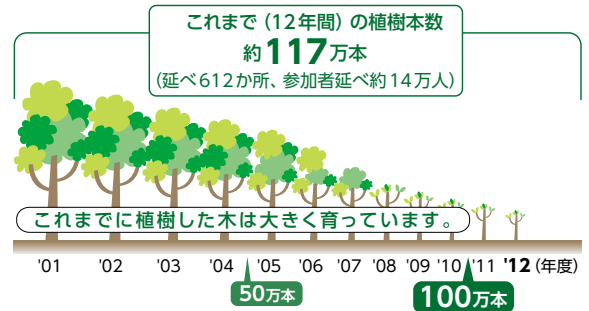

2 九州ふるさとの森づくり

地域の皆さまと一緒に「九州ふるさとの森づくり」を各地で展開しています。

WEB 詳細は九州電力ホームページ
関連・詳細情報 (P2参照) ▶九州ふるさとの森づくり

「九州ふるさとの森づくり」は、当社創立50周年を記念して2001年度から取り組んでいる植樹・育林(下草刈)活動であり、低炭素社会実現への寄与や生物多様性の保全を目的として九州各地で展開しています。2012年度は、約5千名の皆さまのご協力により、36か所でおおよそ2万1千本の植樹や育林活動を実施しました。

なお、これまでの12年間でおよそ117万本を植樹し、延べ約14万人の方々にご参加いただきました。

用語集を
ご覧ください

- 低炭素社会
- 生物多様性

主な活動実績(2012年度)

	地区	計画名	参加者数(人)	本数*(本)
植樹活動実施箇所	北九州	響灘・鳥がさえずる緑の回廊 第8回植樹会	1,000	7,000
	熊本	九州ふるさとの森づくり 「九電の森ひとよし」	510	10,000
	その他	・「みんなで創ろうツ葉の森林」 植樹祭(宮崎) からほま ・唐浜白砂青松の森づくり(鹿児島) など、九州各地14か所を実施	1,310	4,400
育林活動実施箇所	福岡	古賀市ふるさとの森づくり (夏・秋2回開催)	1,250	/
	佐賀	「ふるさとの森づくりin白石町」 育樹作業(夏・冬2回開催)	160	
	その他	・「九電みらいの森(長崎)」 など、九州各地16か所で 下草刈を実施	860	
合計	36か所 (植樹16か所、育林活動20か所)		5,090	21,400

※本数は、当社提供分のみ記載。

これまでの主な植樹箇所(累計5,000本以上)