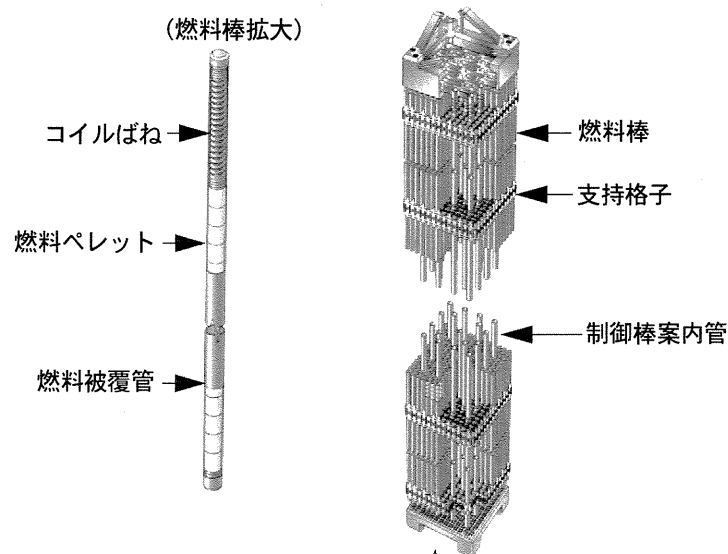

玄海原子力発電所2号機 漏えい燃料集合体の概要

概要系統図

燃料集合体概要図

当該燃料集合体位置図

当該燃料棒位置図