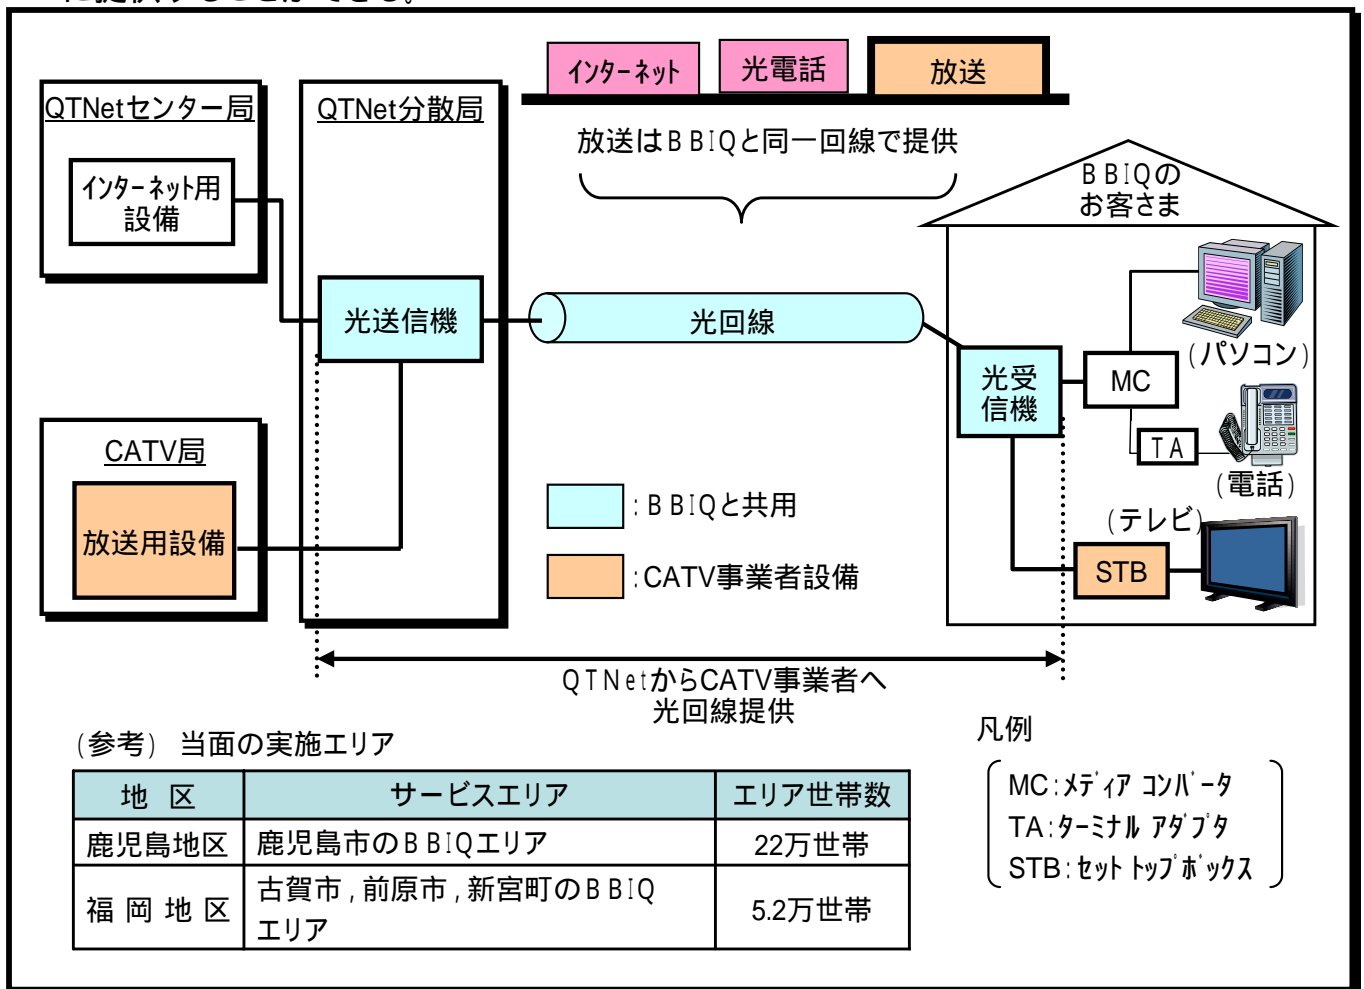

〔トリプルプレイサービスの概要〕

- QTNetは、BBIQ(インターネット接続, 光電話)のお客さまを対象に、CATV事業者から提供された放送サービスを、BBIQと同一の光回線を利用してお客さまへ提供する。
この放送サービスの開始により、今までのサービスと合わせ、3種類のサービスを一体的に提供することができる。

〔事業スキーム(鹿児島地区)〕

- 岩崎産業が、新会社(鹿児島光テレビ: 仮称)を設立し、これに、QTNetが出資。
- 鹿児島有線テレビジョンは、営業権及び放送設備を新会社へ、伝送路設備をQTNetに譲渡。
- QTNetは、新会社に伝送路設備を提供し、トリプルプレイサービスを実施。