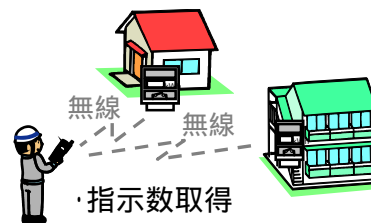

# ユニットメータ導入イメージ

**【今回導入開始】**

**遠隔検針(PLC方式)**

(大規模集合住宅)

PLC方式  
中継器

(当社通信網)

**【今後導入】**

**無線検針(現地無線検針)**

(戸建、小規模集合住宅)

無線  
無線  
・指示数取得

営業所

遠隔検針親局等

・指示数取得

(当社通信網)

無線方式  
中継器

**【今後実証試験実施】**

**遠隔検針(無線方式)**

(戸建、小規模集合住宅)

無線  
無線  
無線  
無線