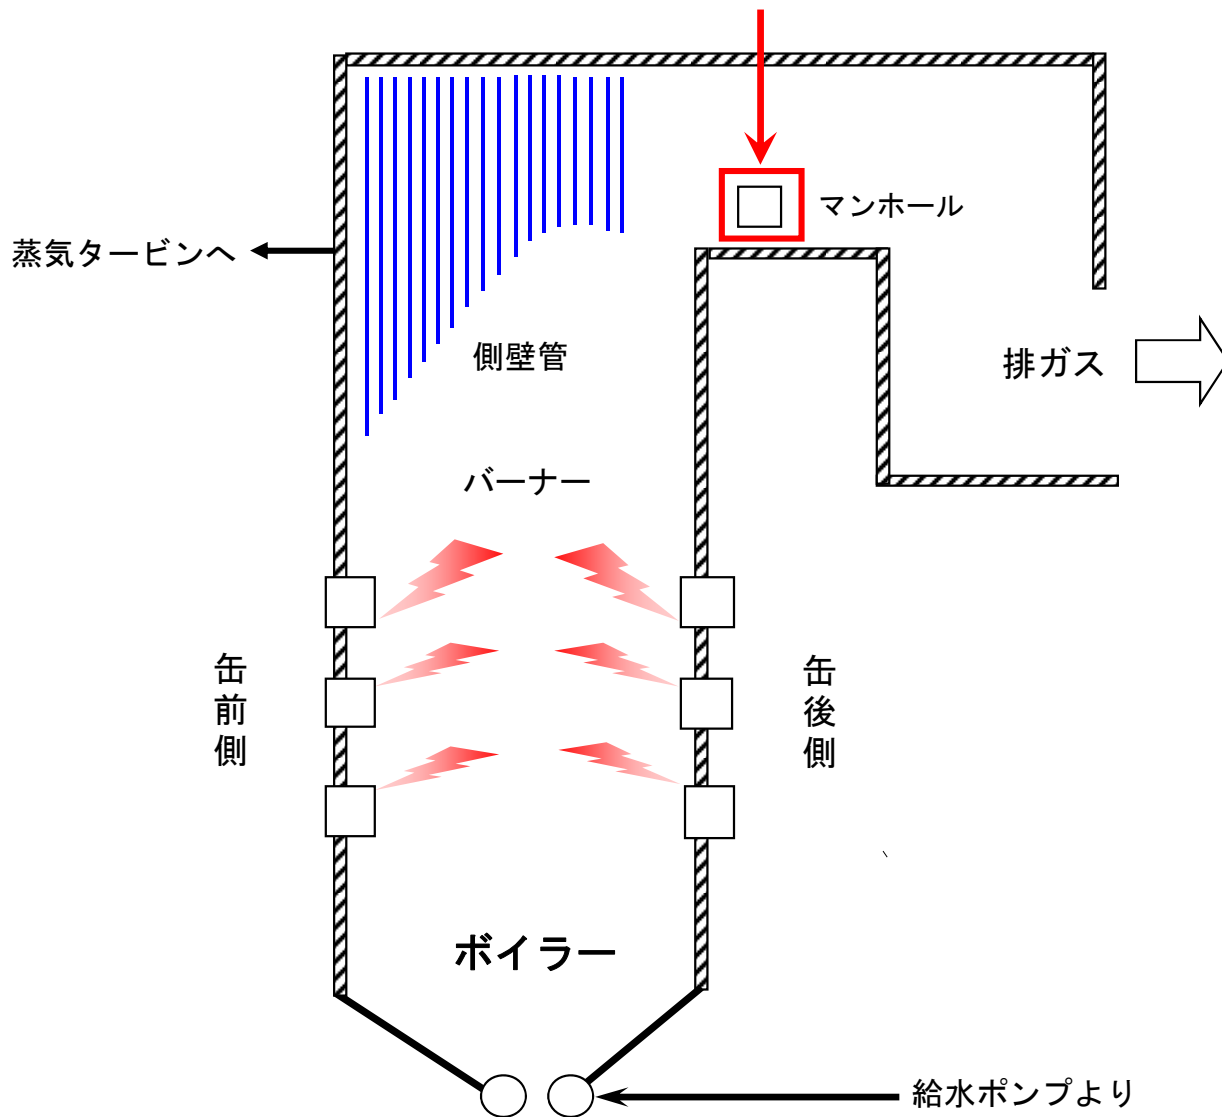

川内発電所 第2号機 ボイラー上部蒸気漏洩箇所

蒸気漏洩箇所

断面図