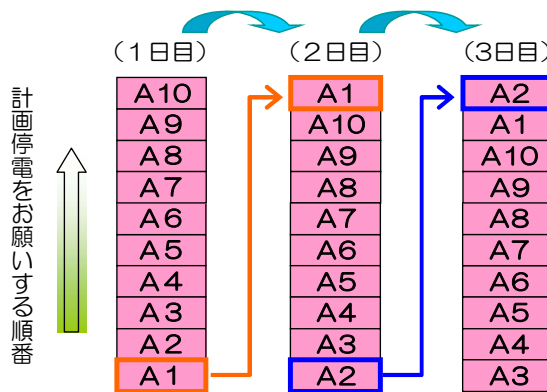

平成24年9月 計画停電の月間カレンダー

日付		第1時間帯 8:30～11:00 のうち2時間程度	第2時間帯 10:30～13:00 のうち2時間程度	第3時間帯 12:30～15:00 のうち2時間程度	第4時間帯 14:30～17:00 のうち2時間程度	第5時間帯 16:30～19:00 のうち2時間程度	第6時間帯 18:30～21:00 のうち2時間程度
9月1日	土						
9月2日	日						
9月3日	月	B21～B30	A1～A10	B1～B10	A11～A20	B11～B20	A21～A30
9月4日	火	A1～A10	B1～B10	A11～A20	B11～B20	A21～A30	B21～B30
9月5日	水	B1～B10	A11～A20	B11～B20	A21～A30	B21～B30	A1～A10
9月6日	木	A11～A20	B11～B20	A21～A30	B21～B30	A1～A10	B1～B10
9月7日	金	B11～B20	A21～A30	B21～B30	A1～A10	B1～B10	A11～A20

平成24年6月22日 九州電力株式会社

計画停電をお願いする順番について

- それぞれのグループにおける、計画停電をお願いするサブグループの順番を日ごとに入替えてあります。
- 計画停電をお願いする順番の詳細については、九州電力ホームページをご確認ください。

「A1～A10グループの例」

➤ 最前列のサブグループは、翌日は最後尾に移動します。