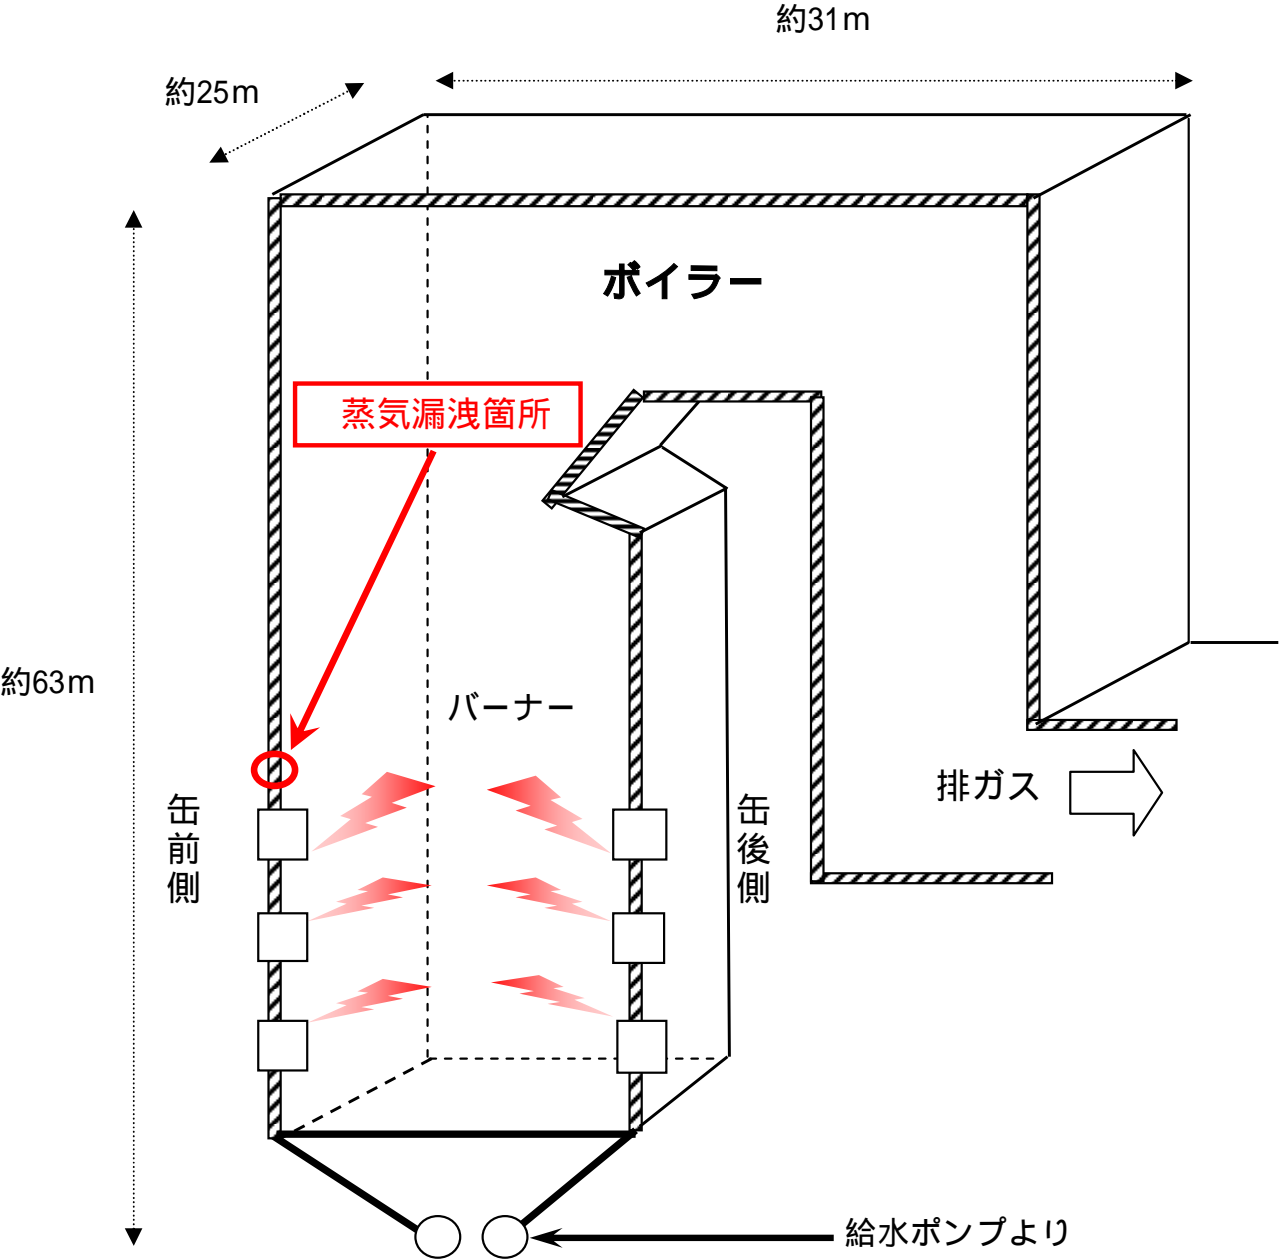

苓北発電所 1号機 ボイラー管の蒸気漏洩箇所

断面図