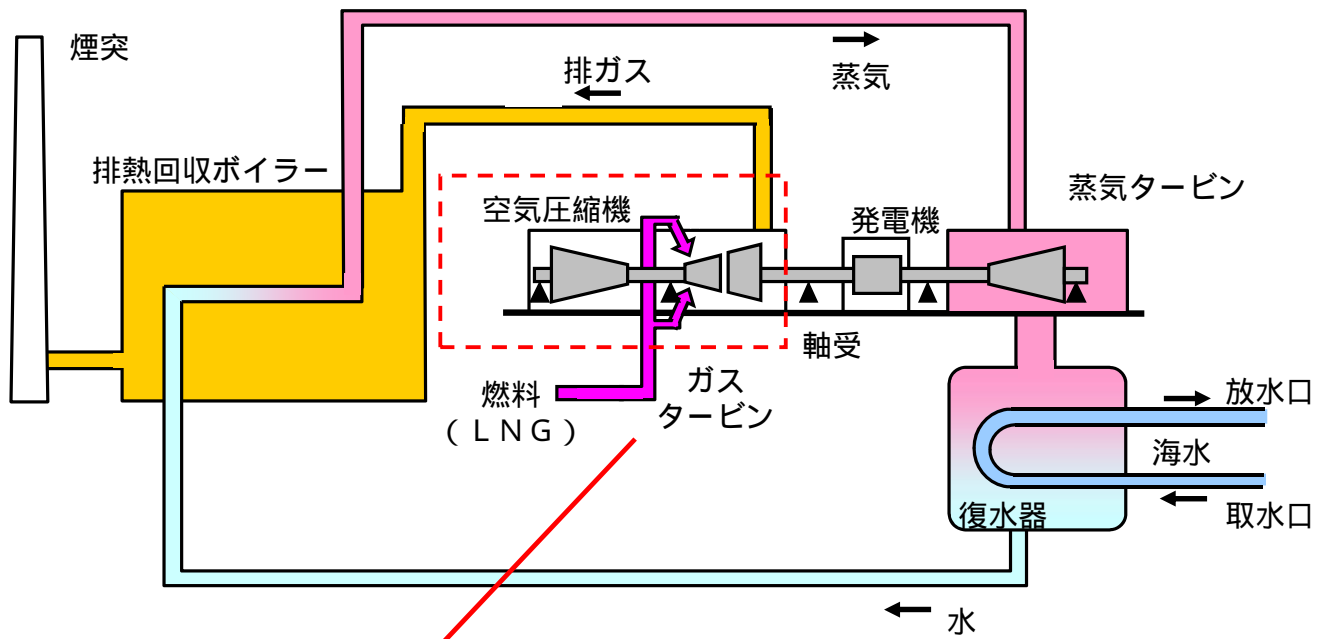

新大分発電所1号系列第4軸 発電設備概略図

〔ガスタービン概略図〕