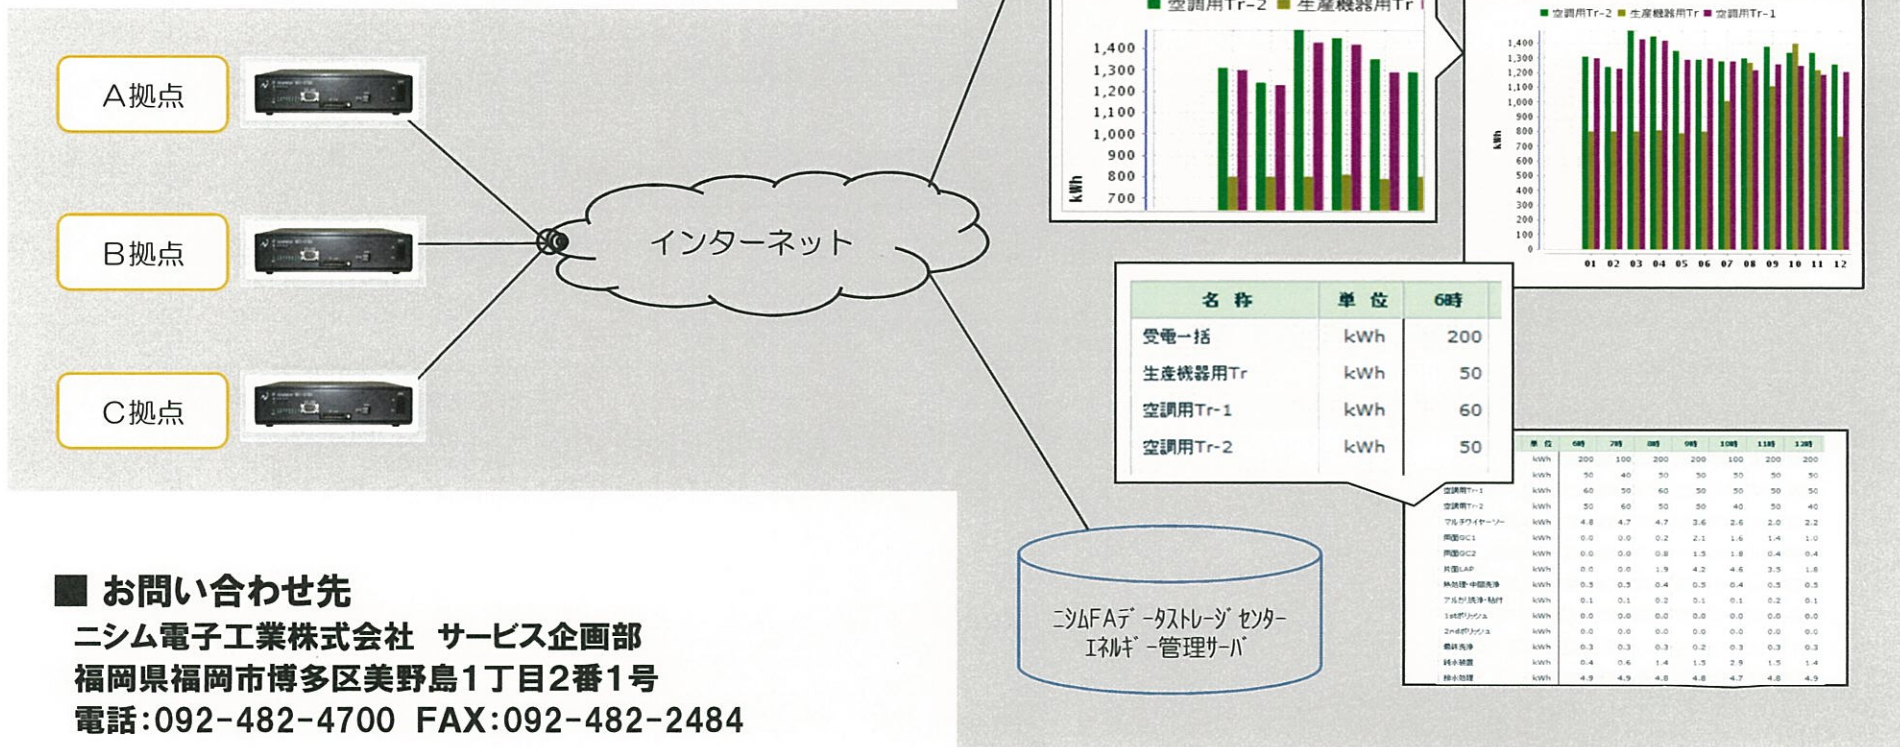

エネルギー管理サービス

アグリゲータ/エネマネ事業者向 エネルギー管理サービス

■ニシム電子工業株式会社

- ① 使用電力量や設備の状態をグラフ・表で見える化
- ② 計測データを保存しCSVデータで出力
- ③ 当社FAデータストレージセンターを活用したサービスの提供

■ お問い合わせ先

ニシム電子工業株式会社 サービス企画部
 福岡県福岡市博多区美野島1丁目2番1号
 電話:092-482-4700 FAX:092-482-2484