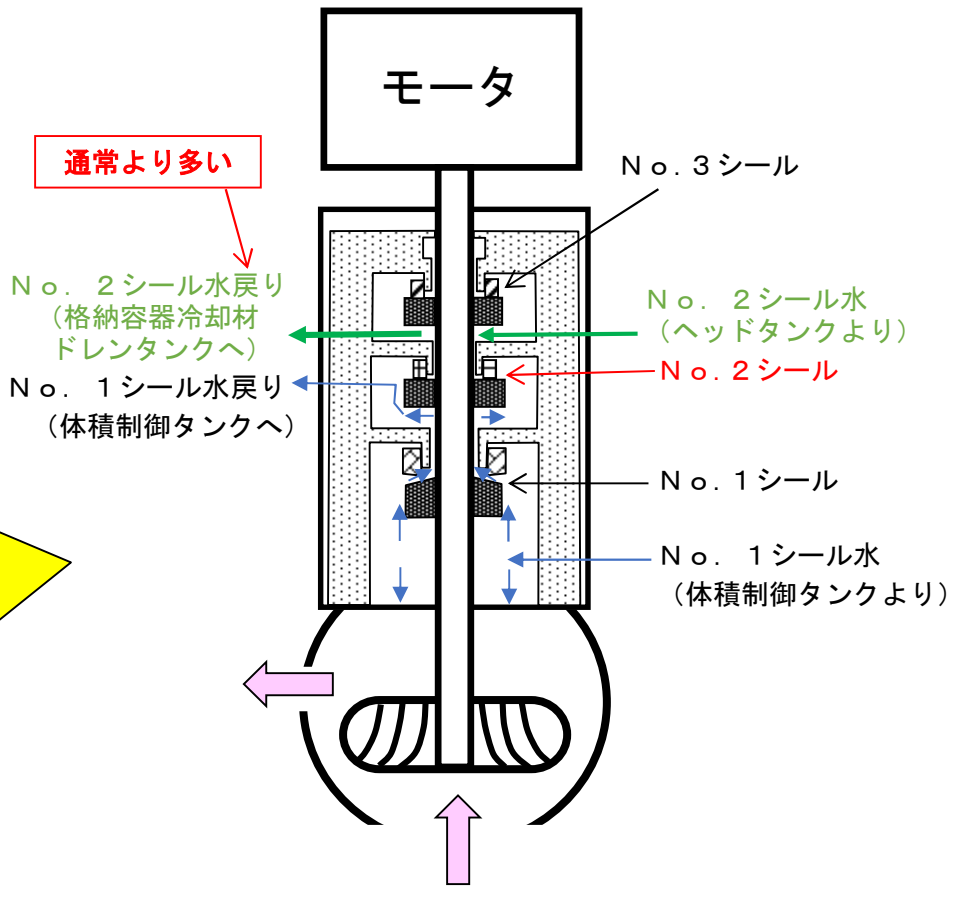

玄海4号機 1次冷却材ポンプ

【1次冷却材ポンプ】
1次冷却材を循環させるためのポンプ

1次冷却材ポンプ (4台)
発電所の系統概略図

1次冷却材
1次冷却材ポンプ概略図