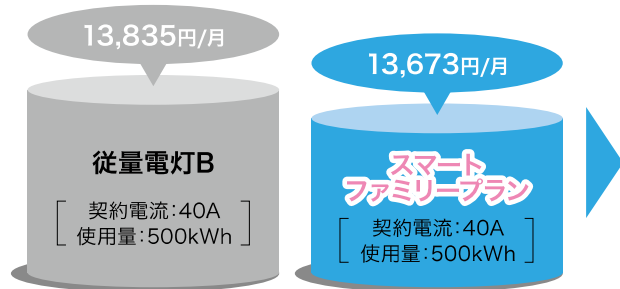

「スマートファミリープラン」ってどんな料金プラン?

みんながおトクになる
ご家庭向け料金プランです♪

【料金単価】

区分	単位	単価(円・税込)	
		スマートファミリープラン	従量電灯B
基本料金	10アンペアあたり	1契約	291.60
電力量料	最初の120kWhまで	1kWh	17.19
	120kWh超過300kWhまで	1kWh	22.69
	300kWh超過分	1kWh	24.55
最低月額料金		1契約	309.66
2年契約割引(オプション)		1契約/年	▲777.00

ポイント

2年契約割引(オプション)で、
従来のご契約(従量電灯B)よりも、
1 みんながおトクに!

※オール電化向け料金プランのお客さまは除く

ポイント

2 使用量が多いほどメリットが大きい!
→電力量料金単価が従来のご契約(従量電灯B)
に比べ、300kWh超過分から▲1.08円/kWh

使用量に応じて、段階的に単価を設定しています。
契約電流10A以上60A以下の電灯の契約です。

(注)2年契約割引は、オプションとしてご加入できます。ご加入から1年後および2年後の料金で割引いたしますが、2年未満でご解約となる場合、既割引分を精算させていただきますことがあります。スマートファミリープランは、口座振替割引(毎月54円割引)は適用されず、お支払方法は、口座振替またはクレジットカードとなります。

「スマートファミリープラン」+「2年契約割引」はどれくらいおトクになるの?

年間 1,944円 おトク! (ひと月162円)

さらに、2年契約割引 で
年間777円割引!

年間合計で 約2,700円おトク!

上記料金は、燃料費調整額を含まず、消費税等相当額および再エネ賦課金(2.90円/kWh)を含みます。従量電灯Bは口座振替割引額を含みます。この内容は、あくまでも試算条件に基づいたものであり、実際の電気料金は、ご使用状況によって異なります。

会員登録
無料

九州電力会員サイト

キレイライフプラス

会員登録いただくと、便利なサービスがご利用できます。

電気料金・ご使用量が
いつでも見える!

最適料金プランを
メールでお知らせ!

省エネランキングで
他のお客さまと使用量を比較

使用量超過メールで
使いすぎをお知らせ!

「わが家は何位?」