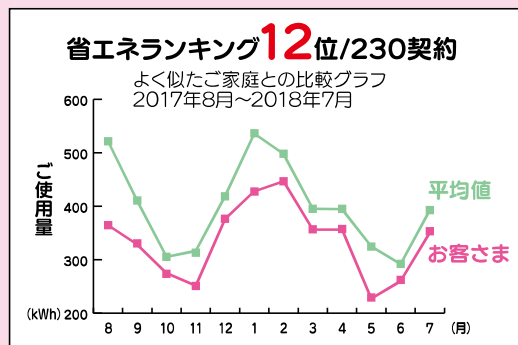

会員登録
無料

九州電力会員サイト

キレイライフプラス

会員登録いただくと、便利なサービスがご利用できます。

電気料金・ご使用量が
いつでも見える!

最適料金プランを
メールでお知らせ!

省エネランキングで
他のお客さまと使用量を比較

使用量超過メールで
使いすぎをお知らせ!

「わが家は何位?」

省エネランキング

他のお客さまと
比較ができるよ!

キレイライフプラス

☎ 0120-986-□□□ □部分に、最寄り営業所の番号を入れダイヤルしてください【営業時間】平日9:00~17:00

北九州	福岡	佐賀	長崎	大分	熊本	宮崎	鹿児島
小倉 101	福岡 203	唐津 301	平戸 401	中津 501	玉名 601	延岡 701	出水 801
八幡 102	福岡東 204	鳥栖 302	佐世保 402	日田 502	大津 602	日向 702	川内 802
行橋 103	福岡 205	佐賀 303	大村 403	別府 503	熊本西 603	高鍋 703	霧島 803
飯塚 104	福岡西 206	武雄 304	島原 404	大分 504	熊本東 604	宮崎 704	鹿児島 804
田川 105	福岡南 207		長崎 405	三重 505	宇城 605	都城 705	加世田 805
	甘木 208		五島 406	佐伯 506	八代 606	日南 706	鹿屋 806
	久留米 209				天草 607		
	八女 210				人吉 608		
	大牟田 211						