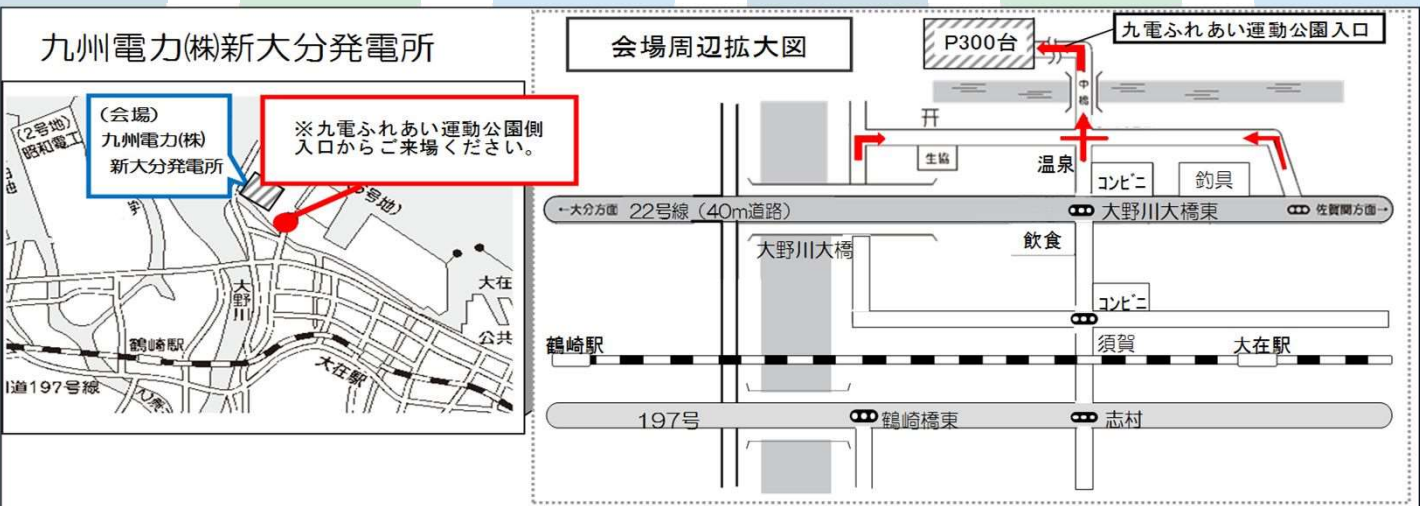

九電グループ

ずっと先まで、明るくしたい。

イベントスケジュール

イベント一覧	時間
【発電所施設見学&発電所ビデオ上映】 各回 定員 40名 所要時間 40分程度	10:10/10:30/10:50/11:10 11:30/12:30/12:50/13:10
【液体ちっ素による冷凍実験】	10:30/11:30/12:30/13:30
【電気の学び場】 ・感電体験 ・手回し発電体験 ・火力発電もぎ実験 ・電線ショート実験 ・自転車発電機 (自転車でシャボン玉や鉄道模型を動かそう！)	10:00~14:00
【配電事業の紹介&高所作業車乗車体験】 高さ10mを体験しよう！	
【IH調理実演】	
【マジック&変面ショー】	10:30/13:00
【しゃてき&ヨーヨーつり】	10:00~14:00
【木工教室 森の黒板】(乾燥目安30分)	10:00~13:30
【貝がらアート】	10:00~14:00
【手作りスライム】	10:00~14:00
【いもほり】 13:50分までに集合場所へお越しください (※集合場所は当日お知らせ)	14:00~15:00