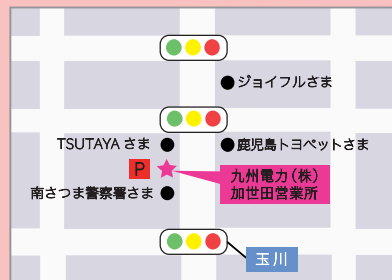

協力

加世田電気工事工業協同組合
青年部

電気に関するご相談も大歓迎です