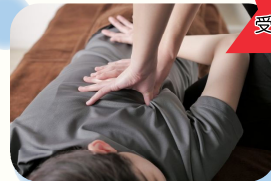

話題の
奇術師

でぶまじっく マジックショー

話題のマジシャンがやってくる!
摩訶不思議な世界に魅了されること
間違いなし! Don't miss it ☆

①10:30 ▶ 11:00
②13:00 ▶ 13:30

川辺町の
ルーム
サロン

Sun Lei Aloha マッサージ 施術コーナー

マッサージで疲れを癒そう!
先着順で随時受け付けます
ご希望の方はお早めにごとぞ

10:00 ▶ 16:00