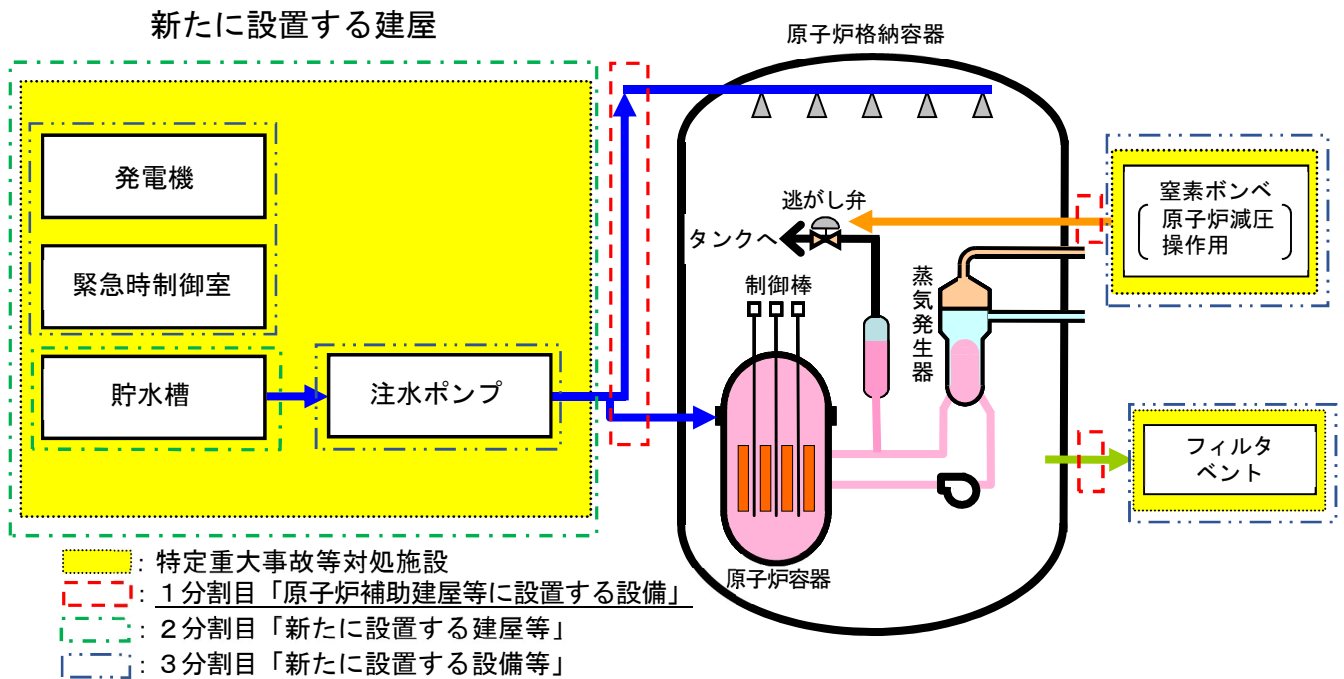

## 玄海原子力発電所3号機の特定重大事故等対処施設の 原子炉補助建屋等に設置する設備に係る工事計画認可申請の概要

### 1. 工事計画認可申請書の記載内容

今回申請する内容は、原子炉補助建屋等に設置する配管及び弁類などの設備に関するものである。

特定重大事故等対処施設の概要図