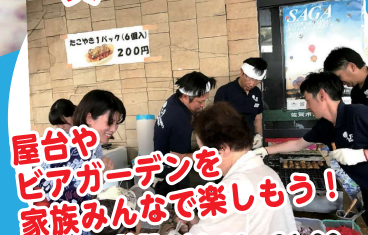

地域のみんなで
佐賀駅北をもっと明るく、元気な街に。

第5回

駅北く～よかFES

子どもに人気! ミニSL

GO!

あの
爬虫類ハンター
加藤先生と一緒に
科学を楽しもう

親子科学実験イベント

当日受付(抽選)もあるよ!
(当日受付:12:00~13:00)

ぽけっとまるしえ

モノづくりやハンドメイドの
お店が大集合!

いじめ撲滅プロレスラー
まさかど
将火烈選手とラムネ早飲み対決!

佐賀駅の夏まつり

屋台や
ビアガーデンを
家族みんなで楽しもう!

時間:12:00~21:00
会場:佐賀駅南口

令和元年

日時 7/20 土