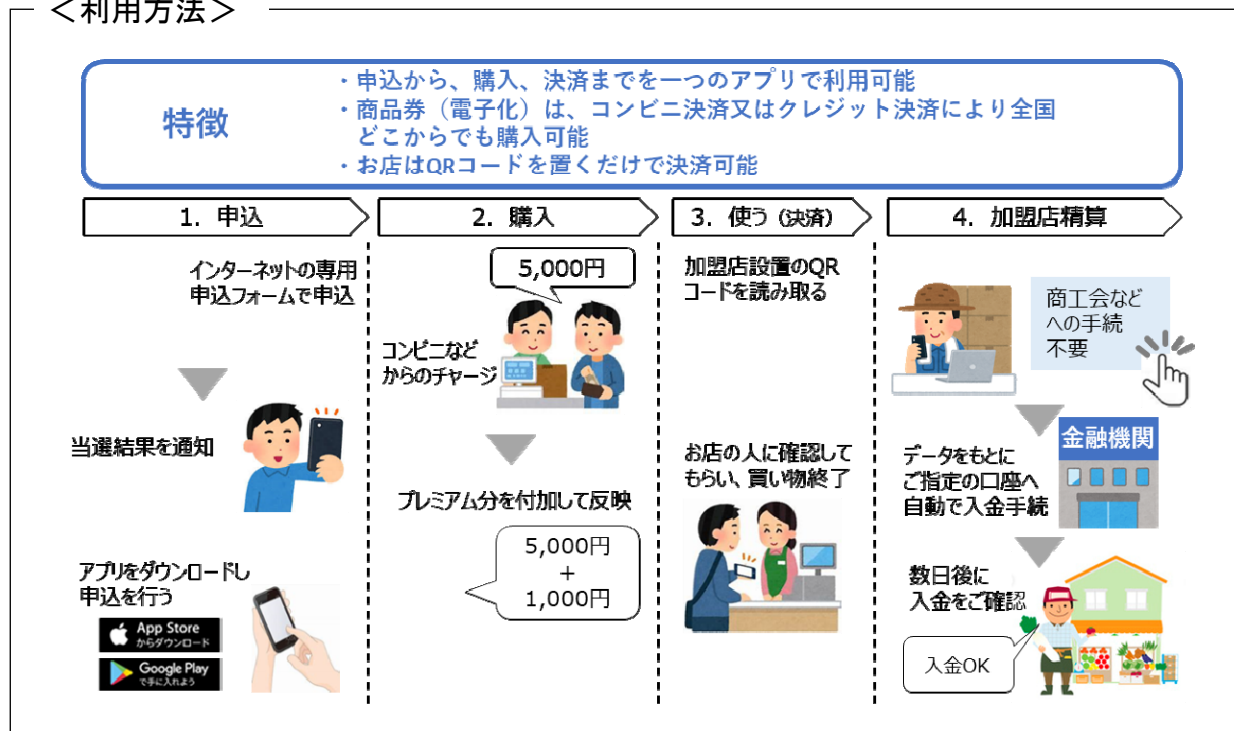

＜商品券概要＞

商品券名称	にっしんプレミアム商品券
申込期間	2021年9月1日(水)9時～9月20日(月)
利用期間	2021年10月1日(金)9時～2022年2月28日(月)
利用対象者	日進市に在住、在学、在勤の方又は市内の活動団体に属する方
利用可能箇所	日進市内の「にっしんPay」加盟店
特徴	【一般向け商品券（優待者含む）】 ・5,000円単位でいつでもチャージ可能 ・チャージ額の20%をプレミアム付与 【優待者向け商品券（市内在住の18歳以下の児童および65歳以上の高齢者）】 ・一人一口に限り、3,000円で購入可能 ・チャージ額の100%をプレミアム付与
アプリ名称	にっしんPay
アプリアイコン	

＜利用方法＞