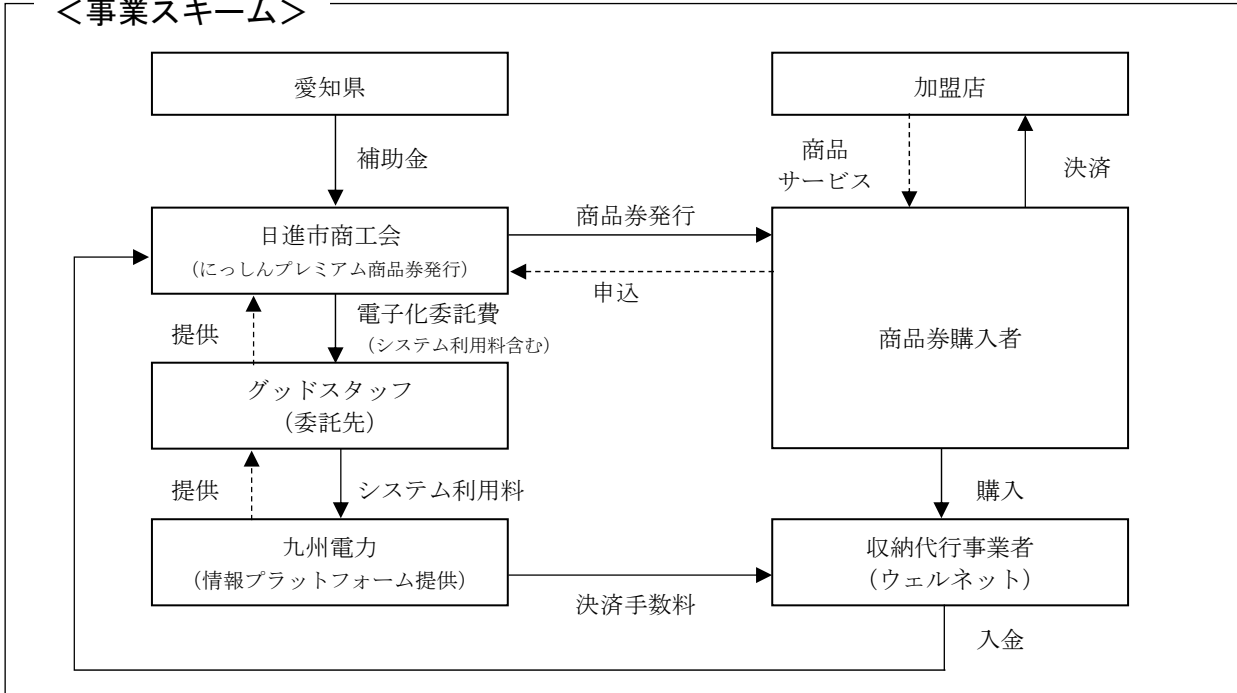

<事業スキーム>

[参考：これまでの情報プラットフォーム提供実績]

提供先団体	提供開始時期
うきは市商工会	2020年9月
太宰府市商工会	2020年10月
箱崎商店連合会	2020年11月
平尾商工連合会	2020年11月
日田市プレミアム付商品券発行実行委員会	2020年12月
みやま市商工会	2021年3月
北九州商工会議所	2021年5月
みやこ町商工会	2021年6月
荒尾商工会議所	2021年8月
糸島市商工会	2021年8月
八女商工会議所	2021年8月
八女市商工会	2021年8月
行橋商工会議所	2021年8月
朝倉商工会議所	2021年9月
宗像市商工会	2021年9月
飯塚商工会議所	2021年9月