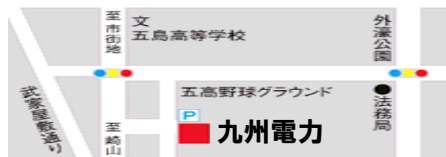

QTモバイル

九州電力グループ「QTNet」
が提供する格安スマホの紹介

QTmobile

主催 九州電力
ずっと先まで、明るくしたい。
五島配電事業所・営業所

共催 九電工
五島営業所

共催 QTnet