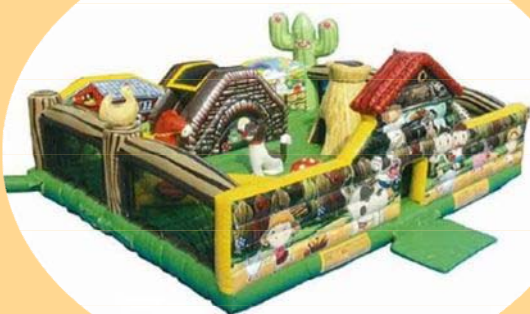

みんな集まれ！

九州電力

秋の感謝デー

2017年11月11日(土)

10:00 ~ 16:00

九州電力 平戸 営業所
配電事業所

平戸市岩の上町1502-2

入場無料

ふわふわ、楽しい！
エアートランポリン！

パフォーマー
フォレスト大森

バルーンアート
もあるよ！

秋の感謝デー

無料だよ

体験してみよう！

たくさん遊ぼう！

- 高所作業車に乗ろう
- IH料理実演
- 自転車で発電体験