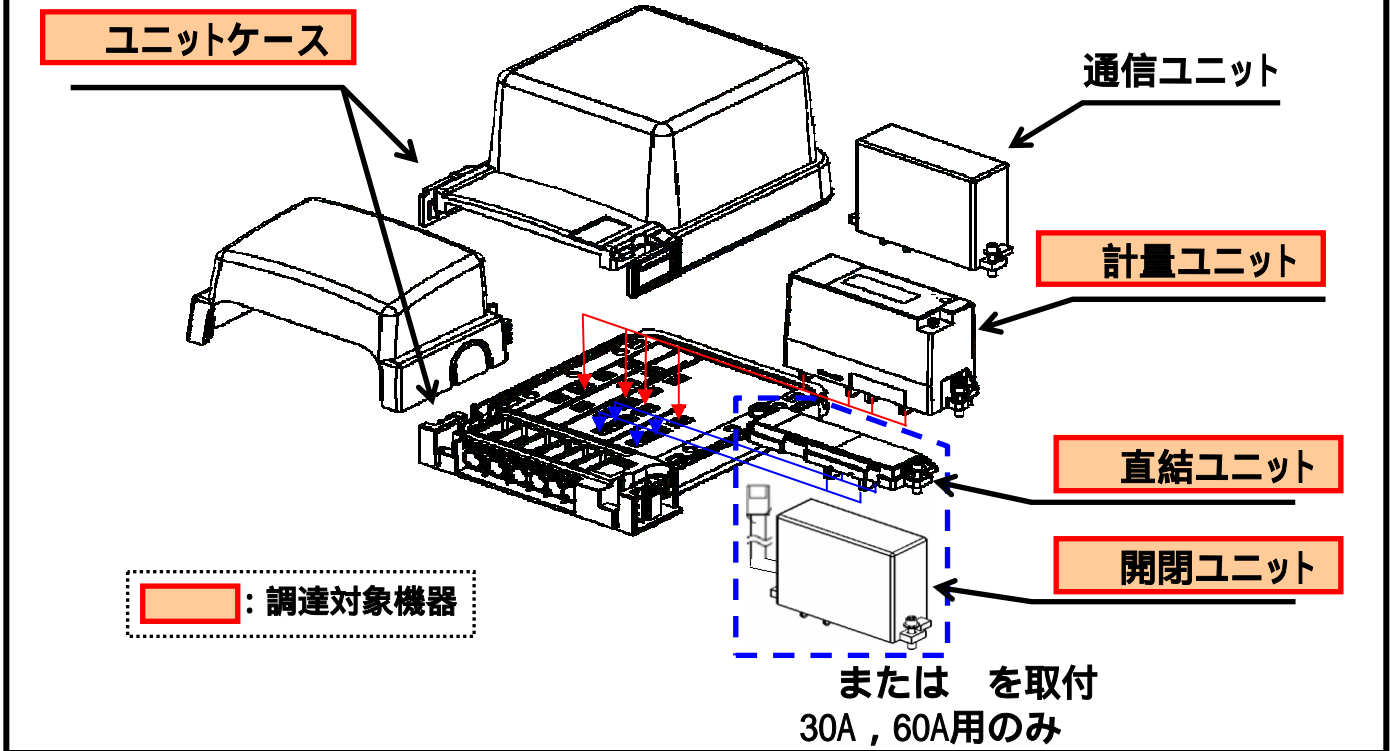

スマートメーター（ユニットメーター）の概要

ユニット式計器 構造

機 器	機 器	解 説
計量ユニット		<ul style="list-style-type: none"> ・使用電力量を計量、表示 ・計量法に基づく検定対象機器 ・ソケット構造 ・筐体材料:樹脂
ユニットケース		<ul style="list-style-type: none"> ・計量・直結・開閉ユニットなどの、ソケット構造の各ユニットを取付可能 ・筐体材料:樹脂
直結ユニット		<ul style="list-style-type: none"> ・ユニットケースに取付け、電流回路を直結 ・ソケット構造 ・筐体材料:樹脂
開閉ユニット		<ul style="list-style-type: none"> ・ユニットケースに取付け、通信ユニットからの制御により電流回路を負荷開閉 ・ソケット構造 ・筐体材料:樹脂