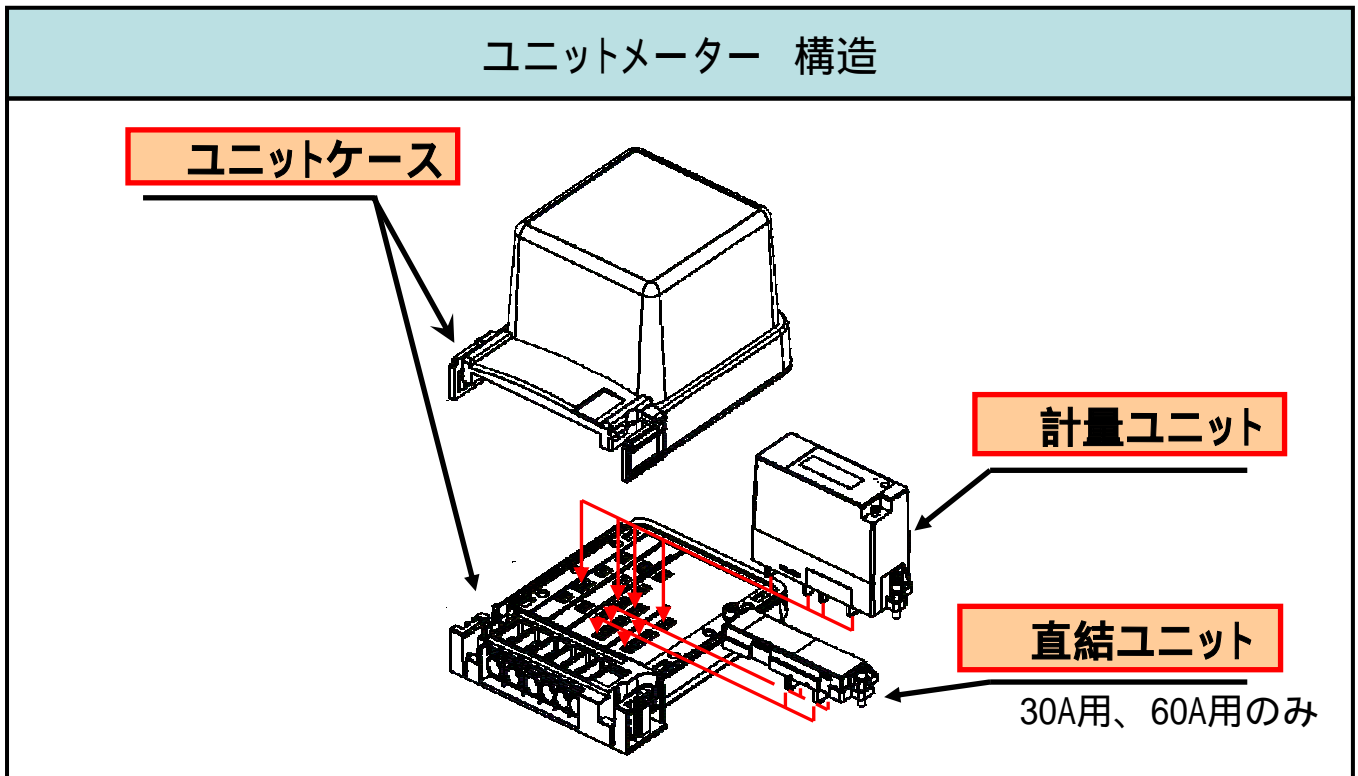

スマートメーター（ユニットメーター）の概要

機 器	解 説
計量ユニット 	<ul style="list-style-type: none"> ・ 使用電力量を計量、表示 ・ 計量法に基づく検定対象機器 ・ ソケット構造 ・ 筐体材料：樹脂
ユニットケース 	<ul style="list-style-type: none"> ・ 計量・直結ユニットなどの、ソケット構造の各ユニットを取付可能 ・ 筐体材料：樹脂
直結ユニット 	<ul style="list-style-type: none"> ・ ユニットケースに取付ることで、電流回路を直結 ・ ソケット構造 ・ 筐体材料：樹脂