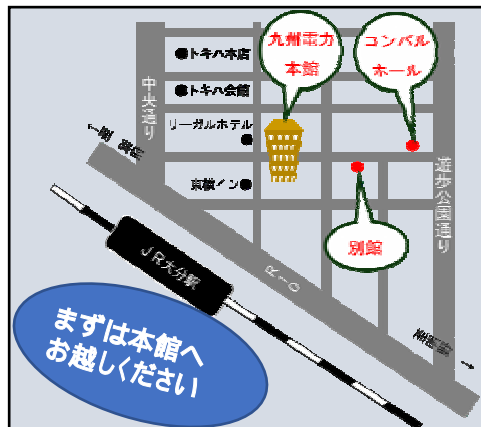

音楽・食で
地域を
元気に

3. 外堀メルカ

別館

フリーマーケット
一味ちがうフリーマーケット

メルカとはポルトガル語のメルカードで、
「市場」の意味です

牛乳パック、回収します。引換えてプレゼントあり。

バンド演奏

～メルカ宮殿～

果下で活躍するミュージシャンの
ライブステージ

日時
平成29年7月22日(土)
10:00～16:00

場所

九州電力大分支社 本館・別館
コンパルホール

お問い合わせ先

九州電力株式会社 大分支社
企画・総務部 企画グループ
(:097-537-8047)

まずは本館へ
お越しください

駐車場はございませんので、公共交通機関をご利用ください。
大分駅より徒歩5分