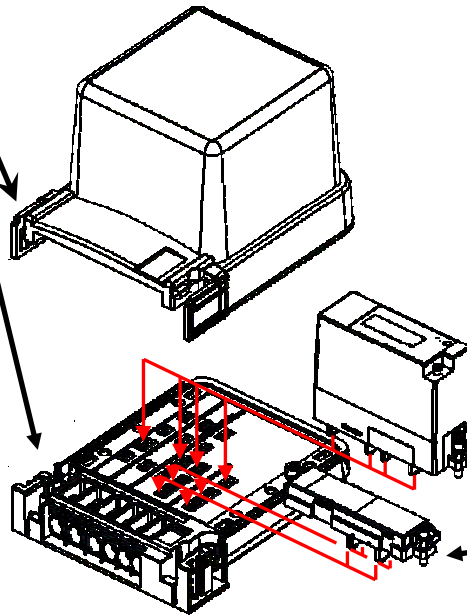

スマートメーター（ユニットメーター）の概要

ユニットメーター 構造

ユニットケース

計量ユニット

直結ユニット

機 器	解 説
計量ユニット 	<ul style="list-style-type: none"> ・ 使用電力量を計量、表示 ・ 計量法に基づく検定対象機器 ・ ソケット構造 ・ 筐体材料：樹脂
ユニットケース 	<ul style="list-style-type: none"> ・ 計量・直結ユニットなどの、ソケット構造の各ユニットを取付可能 ・ 筐体材料：樹脂
直結ユニット 	<ul style="list-style-type: none"> ・ ユニットケースに取付ることで、電流回路を直結 ・ ソケット構造 ・ 筐体材料：樹脂