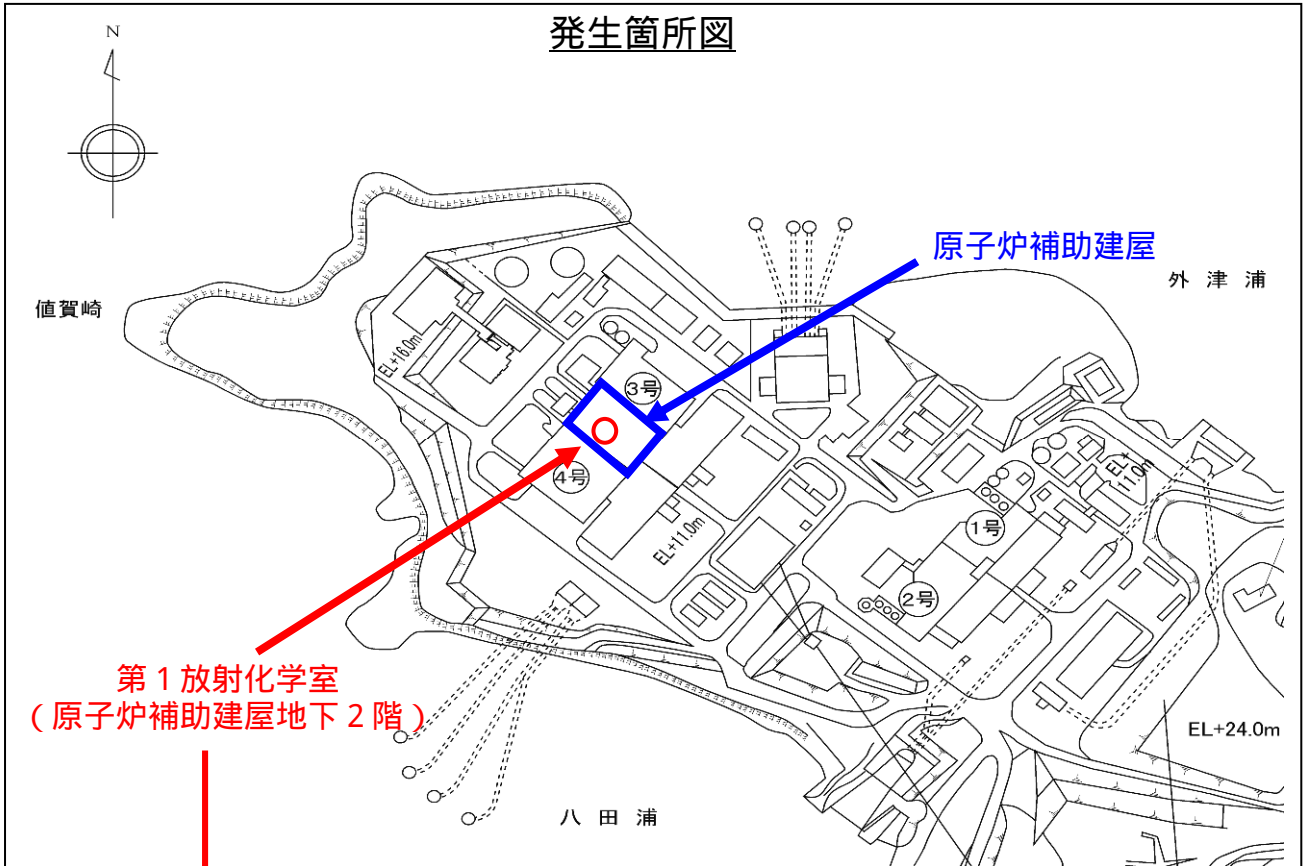

# 玄海原子力発電所 3, 4号機 第1放射化学室における火災発生の概要図

## < 玄海原子力発電所概要図 >

当該局所排気装置外観

発煙場所

< 焼損部の状況 >

[ 局所排気装置内 ]

[ コネクタ部 (拡大) ]

< コネクタ及びケーブルの状況 >

[ コネクタ同種品 ]