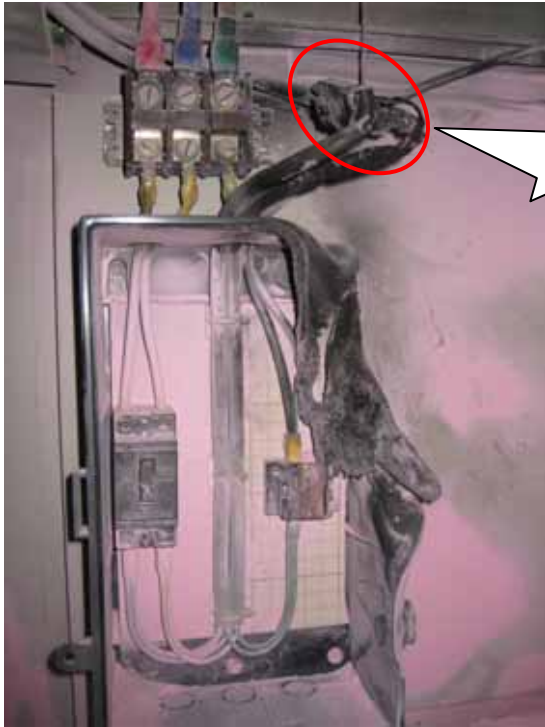

## < 玄海原子力発電所概要図 >

当該局所排気装置外観

発煙場所

< 焼損部の状況 >

[ 局所排気装置内 ]

[ コネクタ部 (拡大) ]

< コネクタ及びケーブルの状況 >

[ コネクタ同種品 ]