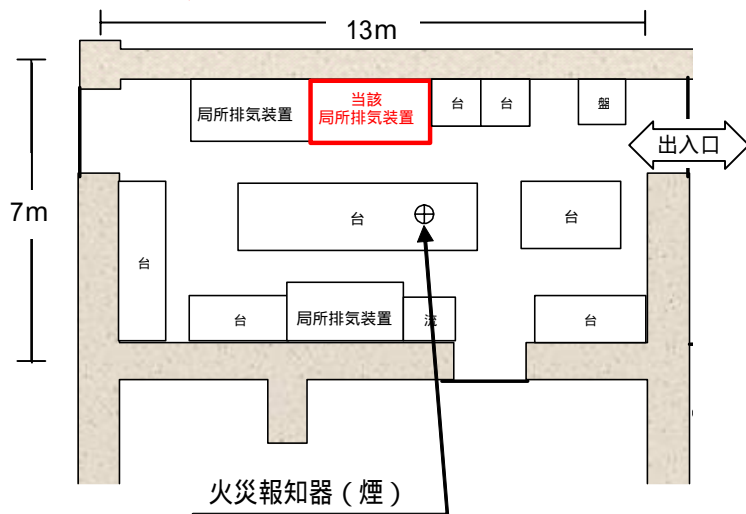

# 玄海原子力発電所 3, 4号機 第1放射化学室における火災発生の概要図

## < 玄海原子力発電所概要図 >

当該局所排気装置外観

発煙場所

< 焼損部の状況 >

[ 局所排気装置内 ]

[ コネクタ部 (拡大) ]

< コネクタ及びケーブルの状況 >

[ コネクタ同種品 ]