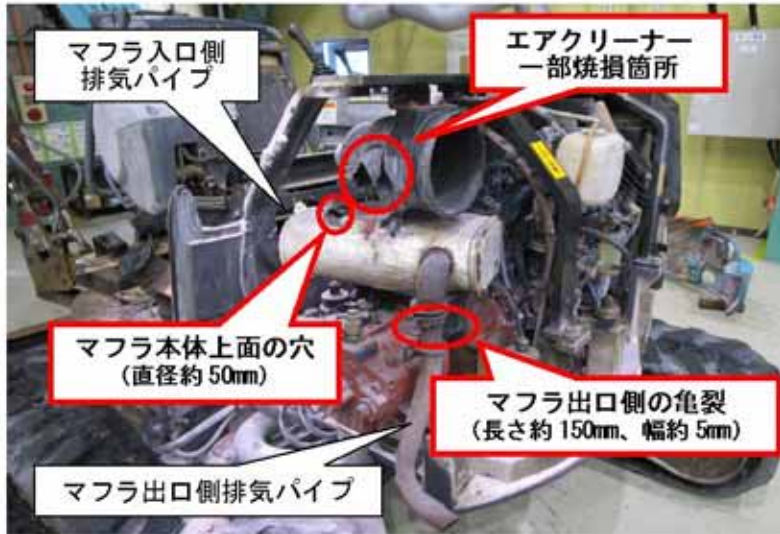

# 玄海原子力発電所構内における建設機械の火災発生の概要図

<玄海原子力発電所概要図>

<建設機械（ミニバックホー）>

<エアクリナーの焼損状況>

<警告スイッチ配線の焼損状況>