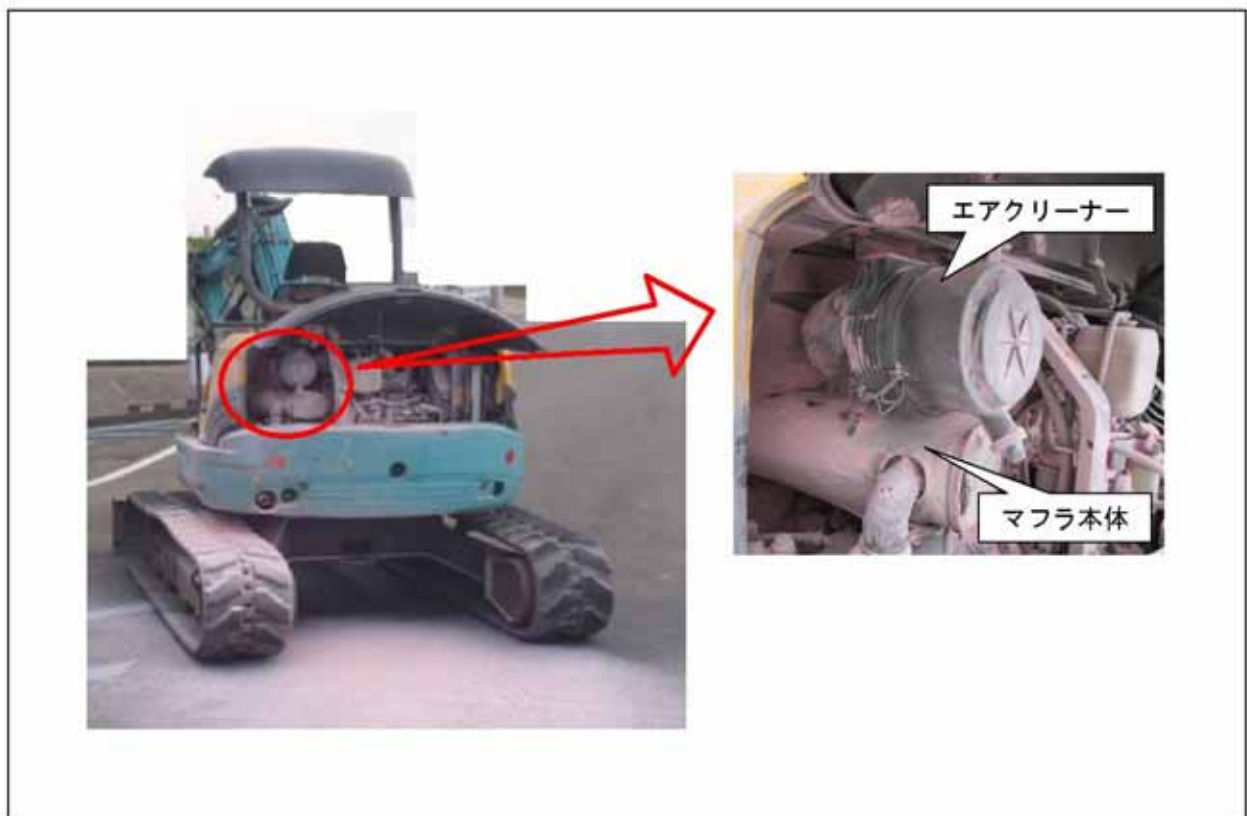

# 玄海原子力発電所構内における建設機械の火災発生の概要図

<玄海原子力発電所概要図>

<建設機械（ミニバックホー）>

<エアクリナーの焼損状況>

<警告スイッチ配線の焼損状況>