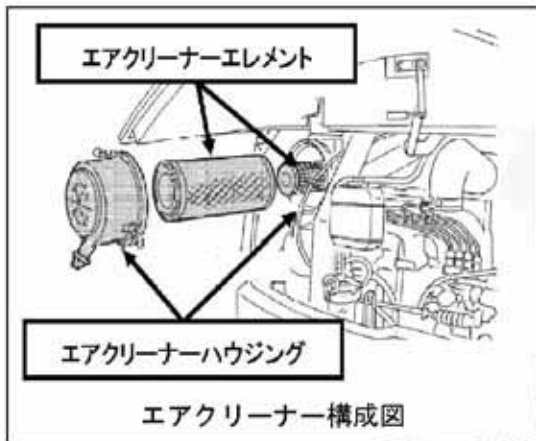

# 玄海原子力発電所構内における建設機械の火災発生の概要図

<玄海原子力発電所概要図>

<建設機械（ミニバックホー）>

<エアクリナーの焼損状況>

<警告スイッチ配線の焼損状況>