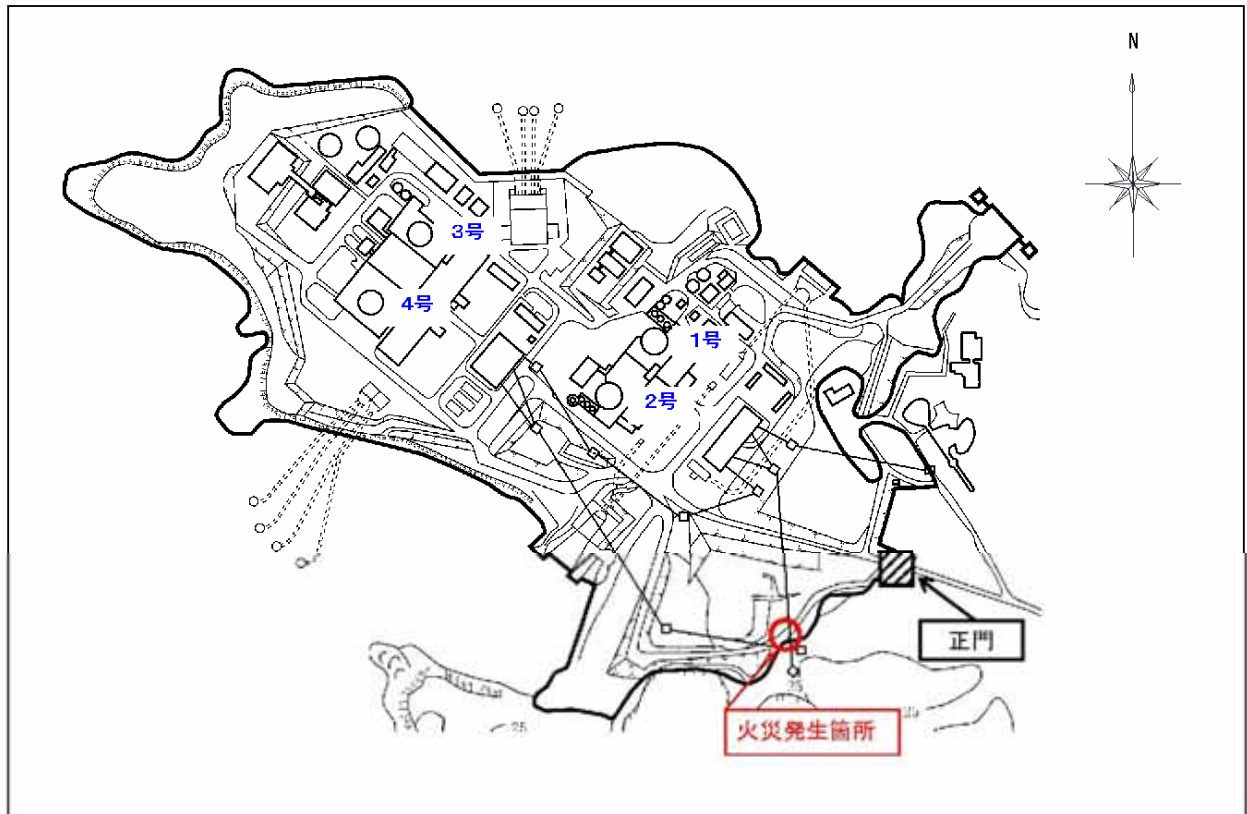

# 玄海原子力発電所構内における建設機械の火災発生の概要図

<玄海原子力発電所概要図>

<建設機械（ミニバックホー）>

<エアクリナーの焼損状況>

<警告スイッチ配線の焼損状況>