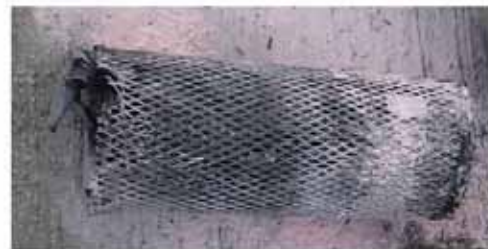

# 玄海原子力発電所構内における建設機械の火災発生の概要図

<玄海原子力発電所概要図>

<建設機械（ミニバックホー）>

<エアクリナーの焼損状況>

<警告スイッチ配線の焼損状況>