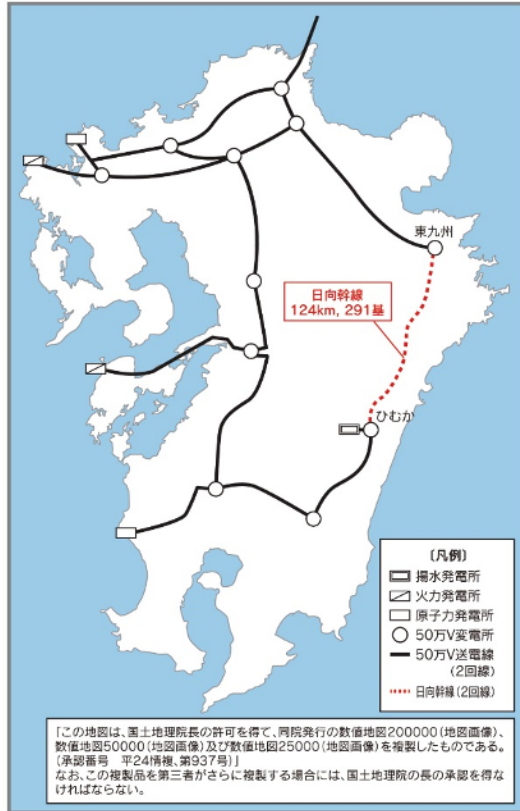

50万ボルト日向幹線の概要

1 主要供給設備

2 送電線経過ルート

3 現地写真

〔大分県臼杵市 No.25 鉄塔付近〕

〔大分県臼杵市 東九州変電所〕

〔宮崎県木城町 No.271 鉄塔付近〕

〔宮崎県木城町 ひむか変電所〕