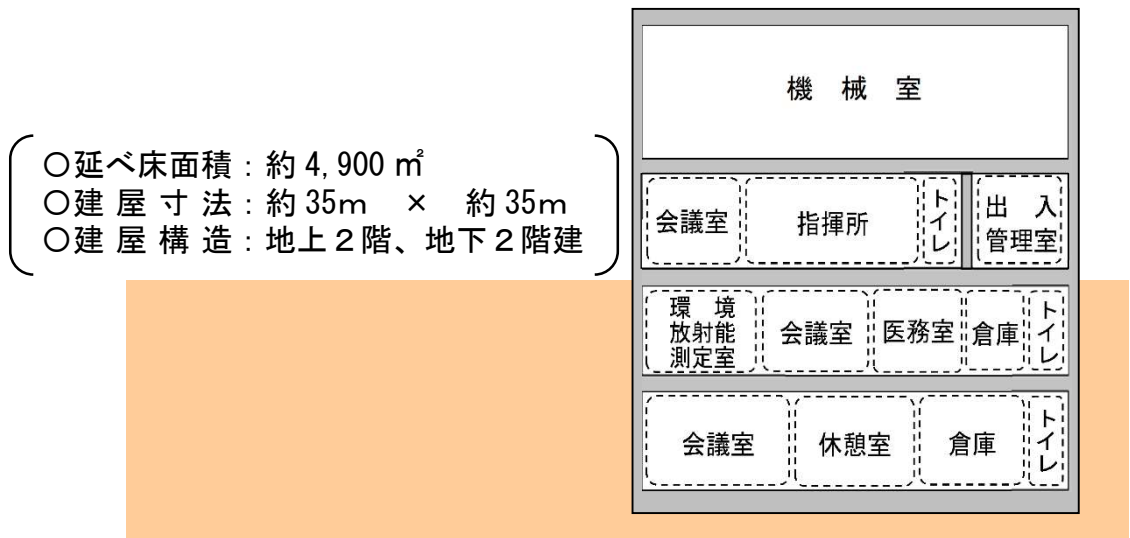

川内原子力発電所の事故時の指揮所の経緯

①代替緊急時対策所〔2013.9.30運用開始〕

②緊急時対策棟(指揮所)〔2021.11.25運用開始〕

③緊急時対策棟(指揮所)と旧代替緊急時対策所の一体的運用〔今回運用開始〕