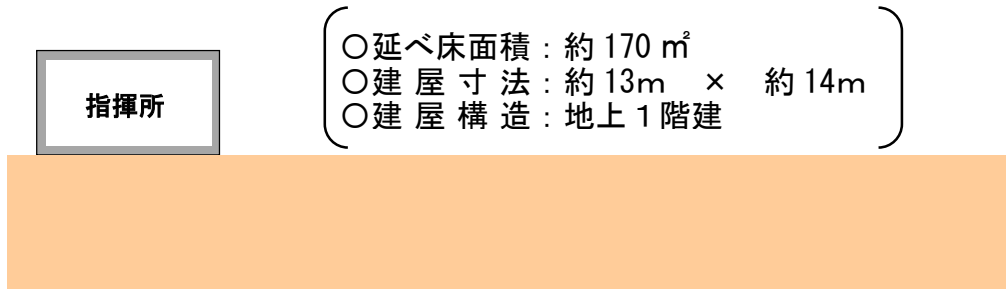

川内原子力発電所の事故時の指揮所の経緯

①代替緊急時対策所〔2013.9.30運用開始〕

②緊急時対策棟(指揮所)〔2021.11.25運用開始〕

③緊急時対策棟(指揮所)と旧代替緊急時対策所の一体的運用〔今回運用開始〕