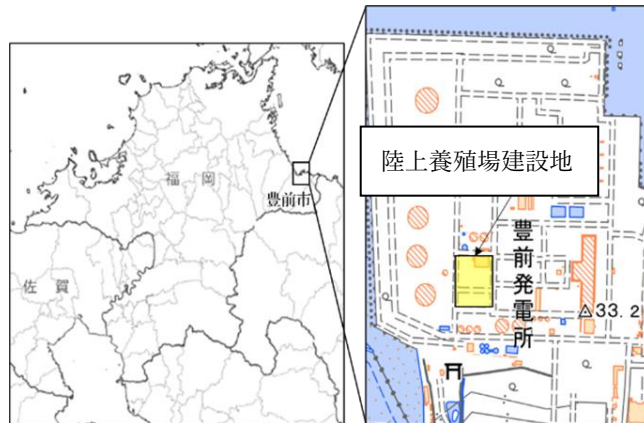

位置図

所在地：福岡県豊前市（九州電力 豊前発電所内）

陸上養殖場

〈外観〉

〈施設内〉

稚魚池入れ