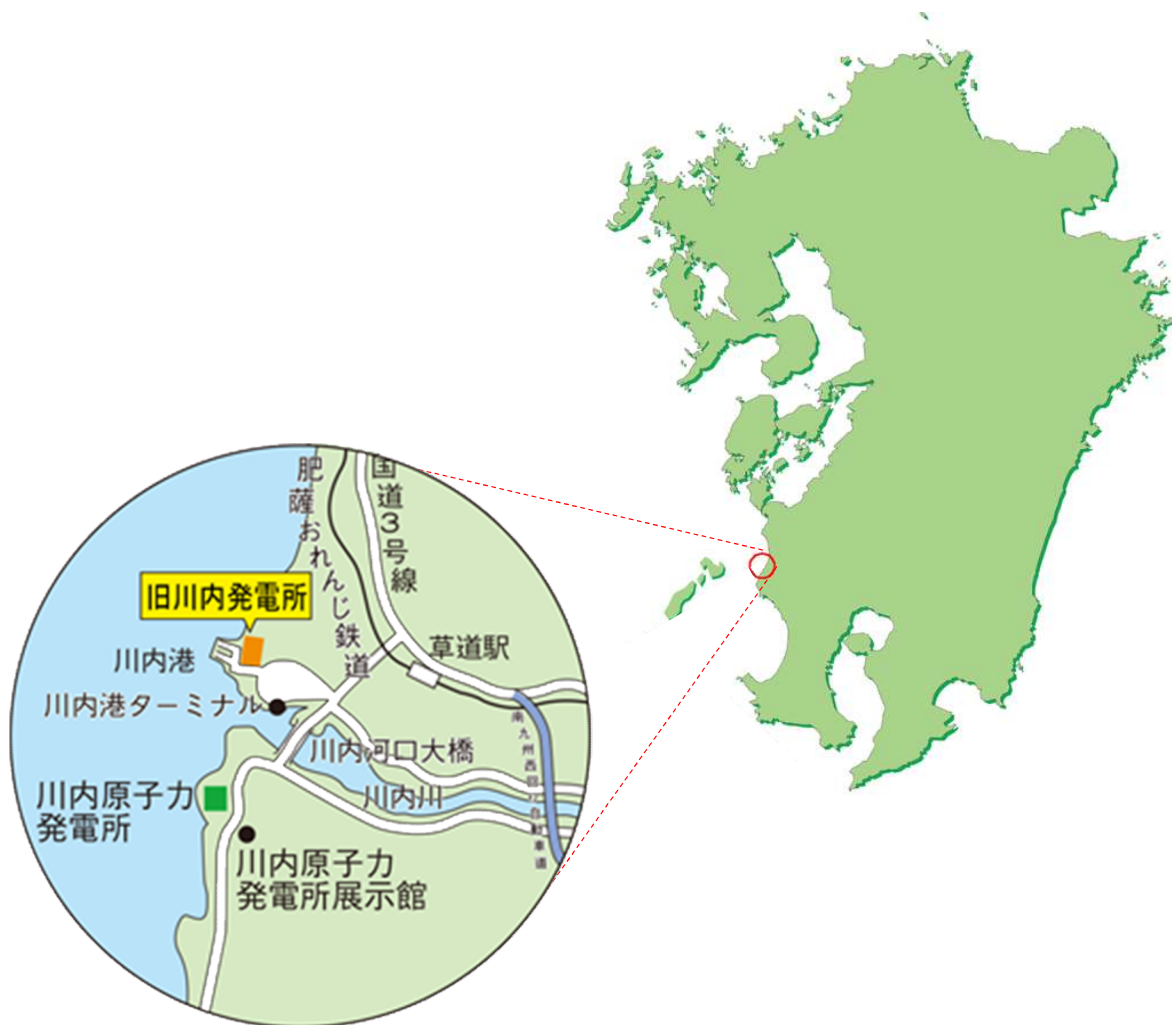

旧川内発電所 ボイラー他設備 撤去工事場所

 撤去箇所