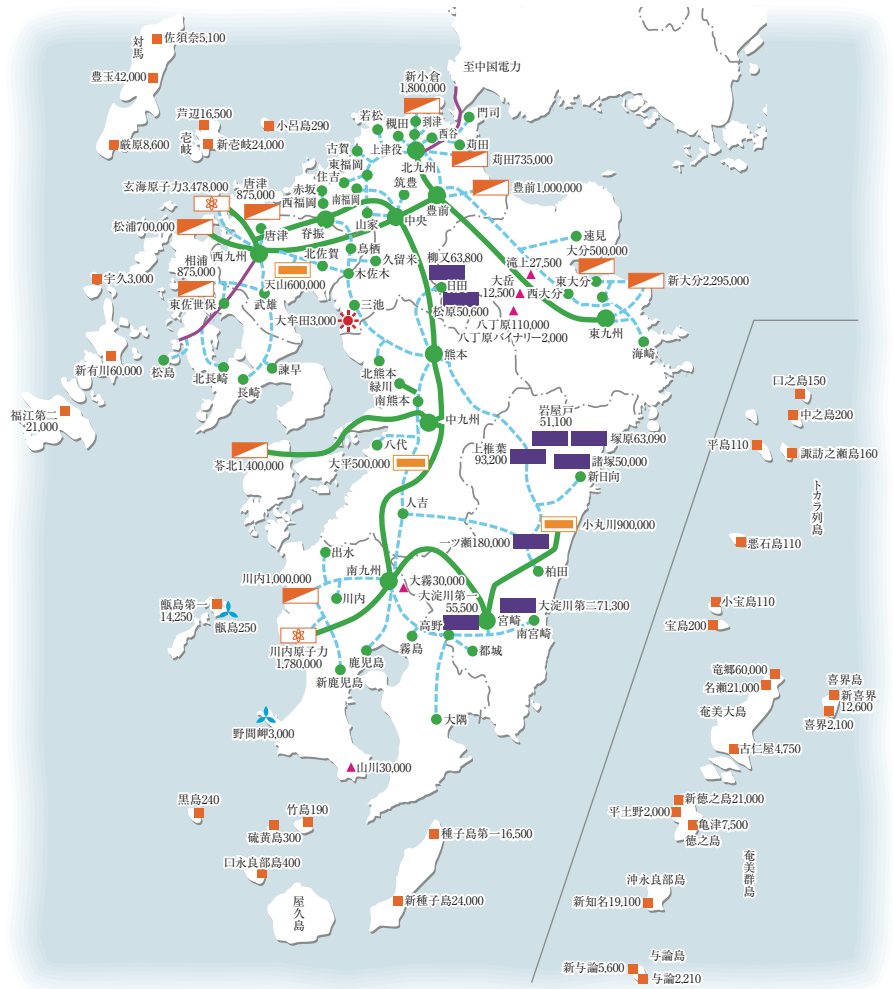

会社概要

(2011年3月末現在)

設立年月日	1951年5月1日	
資本金	2,373億円	
株主数	185,010名	
供給地域	福岡県、佐賀県、長崎県、大分県、熊本県、宮崎県、鹿児島県	
売上高	13,875億円	
総資産額	38,908億円	
従業員数	12,689名	
供給設備		
水力発電所	139か所	327.9万kW
火力発電所	10か所	1,118.0万kW
地熱発電所 (バイナリー含む)	6か所	21.2万kW
内燃力発電所 (ガスタービン含む)	34か所	39.5万kW
原子力発電所	2か所	525.8万kW
風力発電所	2か所	0.3万kW
太陽光発電所	1か所	0.3万kW
自社計	194か所	2,033.0万kW
他社計	45か所	291.8万kW
発電設備合計	239か所	2,324.8万kW
変電所	584か所	7,013.8万kVA
送電線路こう長	10,417km	
配電線路こう長	136,756km	
お客さま数		
電灯	758万口	
電力	97万口	
合計	855万口	

(注)供給設備の数値については、四捨五入のため合計値が合わないことがある。

凡例

	水力発電所 (5万kW以上)		主要変電所、開閉所
	揚水発電所		50万V送電線
	火力発電所		22万V送電線
	原子力発電所		他社設備
	地熱発電所		発電所の数値は出力(kW)を示す
	内燃力発電所		
	風力発電所		
	太陽光発電所		

地域特性

- ・地熱発電設備：全国の約4割
- ・離島発電設備：全国の約5割(水力、風力を含む)