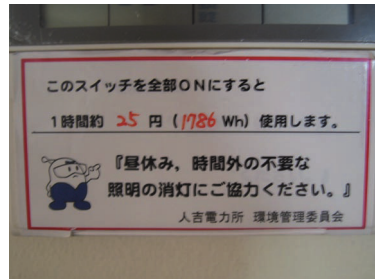

4. 環境活動意識の高揚

(1) 意識高揚標識の設置

所員がコスト意識を持って省エネなどの環境活動に取り組むように、意識高揚のための標識を照明・エアコンのスイッチなどに設置しています。

また、当電力所では環境にやさしい行動の一環として「樹木に優しい前向き駐車」にも取り組んでおり、お客さま用駐車場に呼びかけ看板を設置し、協力いただいています。

スイッチ部の標識

「前向き駐車」呼びかけ看板

(2) 環境活動情報誌の掲示