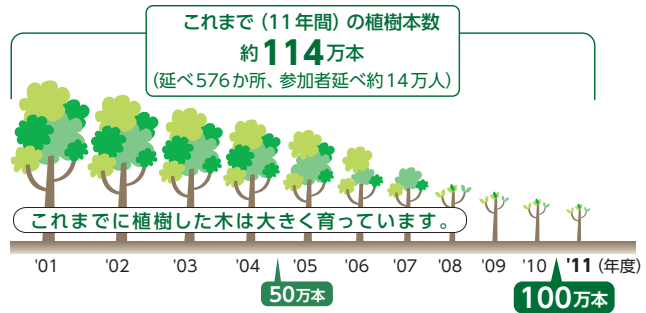

4 社会との協調

1 九州ふるさとの森づくり

地域の皆さまと一緒に「九州ふるさとの森づくり」を各地で展開しています。

詳細は九州電力ホームページ
関連・詳細情報 (P2参照) 九州ふるさとの森づくり

「九州ふるさとの森づくり」は、当社創立50周年を記念して、2001年度から10年間で100万本の植樹を目標に取り組んだ活動であり、10年目の2010年度にその目標を達成しました。

2011年度以降についても、低炭素社会実現への寄与や生物多様性の保全を目的に、引き続き「九州ふるさとの森づくり」を展開しています。2011年度は、約7千名の皆さまのご協力により、34か所で約4万8千本の植樹や育林活動(下草刈)を実施しました。

主な活動実績(2011年度)

地区	計画名	本数(本)	参加者数(人)	主な樹種
北九州	響灘・鳥がさえずる緑の回廊 第7回植樹会	10,000	1,500	クヌギ、アラカシ、マテバシイ
福岡	古賀市ふるさとの森づくり	1,400	360	ウバメガシ、アラカシ、マテバシイ
佐賀	九州ふるさとの森づくり in 大町町W	6,000	530	クヌギ、コナラ、アラカシ
長崎	「九電みらいの森」除草ボランティア (雨天中止、後日事務局で実施)	-	10	下草刈実施
大分	九州ふるさとの森づくり 植樹活動(由布市)	4,000	170	ヤマザクラ、ヤマモミジ、クヌギ
熊本	九州ふるさとの森づくり 「九電の森ひとよし」	10,000	800	アラカシ、コナラ、クヌギ、マテバシイ
宮崎	花立ふるさとの森づくり	6,000	320	クヌギ、コナラ、アラカシ
鹿児島	九州ふるさとの森づくり 「吹上浜植林ボランティア」	4,000	710	抵抗性クロマツ
その他	26か所 (植樹11か所、育林活動15か所)	6,900	2,840	-
合計	34か所 (植樹18か所、育林活動16か所)	48,300	7,240	-

これまでの主な植樹箇所(累計5,000本以上)

私の環境アクション

古賀市ふるさとの森づくりへの取組み

福岡営業所では、創立50周年記念事業として、2001年度から地域の皆さまとともに植樹活動及び育林活動を行ってまいりました。学識経験者や地元のみ市民団体等で結成した実行委員会一丸となって、入念な現地の事前調査や苗木の準備、日常的な手入れなどを進めることで、10年間で延べ1万6千名を超える市民ボランティアの皆さまや当社・グループ会社の社員などが参加。10万本の植樹を達成し、放置竹林が「ふるさとの森」へと甦りました。

その取組みが評価され、2012年3月には福岡県とNPOが主催する「ふくおか共助社会づくり表彰」を受賞しました。これからも地域との協働による環境保全活動として、引き続き活動していきます。