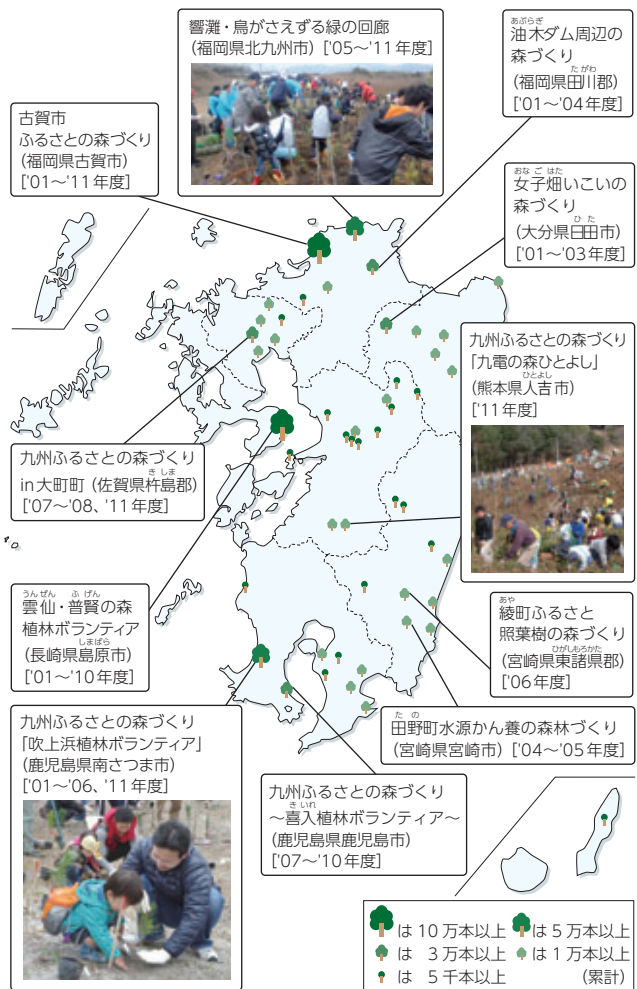

4 社会との協調

1 九州ふるさとの森づくり

地域の皆さまと一緒に「九州ふるさとの森づくり」を各地で展開しています。

詳細は九州電力ホームページ
関連・詳細情報 (P2参照) 九州ふるさとの森づくり

「九州ふるさとの森づくり」は、当社創立50周年を記念して、2001年度から10年間で100万本の植樹を目標に取り組んだ活動であり、10年目の2010年度にその目標を達成しました。

2011年度以降についても、低炭素社会実現への寄与や生物多様性の保全を目的に、引き続き「九州ふるさとの森づくり」を展開しています。2011年度は、約7千名の皆さまのご協力により、34か所で約4万8千本の植樹や育林活動(下草刈)を実施しました。

九州ふるさとの森づくり(大分県由布市)

主な活動実績(2011年度)

地区	計画名	本数(本)	参加者数(人)	主な樹種
北九州	響灘・鳥がさえずる緑の回廊 第7回植樹会	10,000	1,500	クヌギ、アラカシ、マテバシイ
福岡	古賀市ふるさとの森づくり	1,400	360	ウバメガシ、アラカシ、マテバシイ
佐賀	九州ふるさとの森づくり in 大町町W	6,000	530	クヌギ、コナラ、アラカシ
長崎	「九電みらいの森」除草ボランティア (雨天中止、後日事務局で実施)	-	10	下草刈実施
大分	九州ふるさとの森づくり 植樹活動(由布市)	4,000	170	ヤマザクラ、ヤマモミジ、クヌギ
熊本	九州ふるさとの森づくり 「九電の森ひとよし」	10,000	800	アラカシ、コナラ、クヌギ、マテバシイ
宮崎	花立ふるさとの森づくり	6,000	320	クヌギ、コナラ、アラカシ
鹿児島	九州ふるさとの森づくり 「吹上浜植林ボランティア」	4,000	710	抵抗性クロマツ
その他	26か所 (植樹11か所、育林活動15か所)	6,900	2,840	-
合計	34か所 (植樹18か所、育林活動16か所)	48,300	7,240	-

これまでの主な植樹箇所(累計5,000本以上)

私の環境アクション

古賀市ふるさとの森づくりへの取組み

福岡営業所では、創立50周年記念事業として、2001年度から地域の皆さまとともに植樹活動及び育林活動を行ってまいりました。学識経験者や地元のみ市民団体等で結成した実行委員会一丸となって、入念な現地の事前調査や苗木の準備、日常的な手入れなどを進めることで、10年間で延べ1万6千名を超える市民ボランティアの皆さまや当社・グループ会社の社員などが参加。10万本の植樹を達成し、放置竹林が「ふるさとの森」へと甦りました。