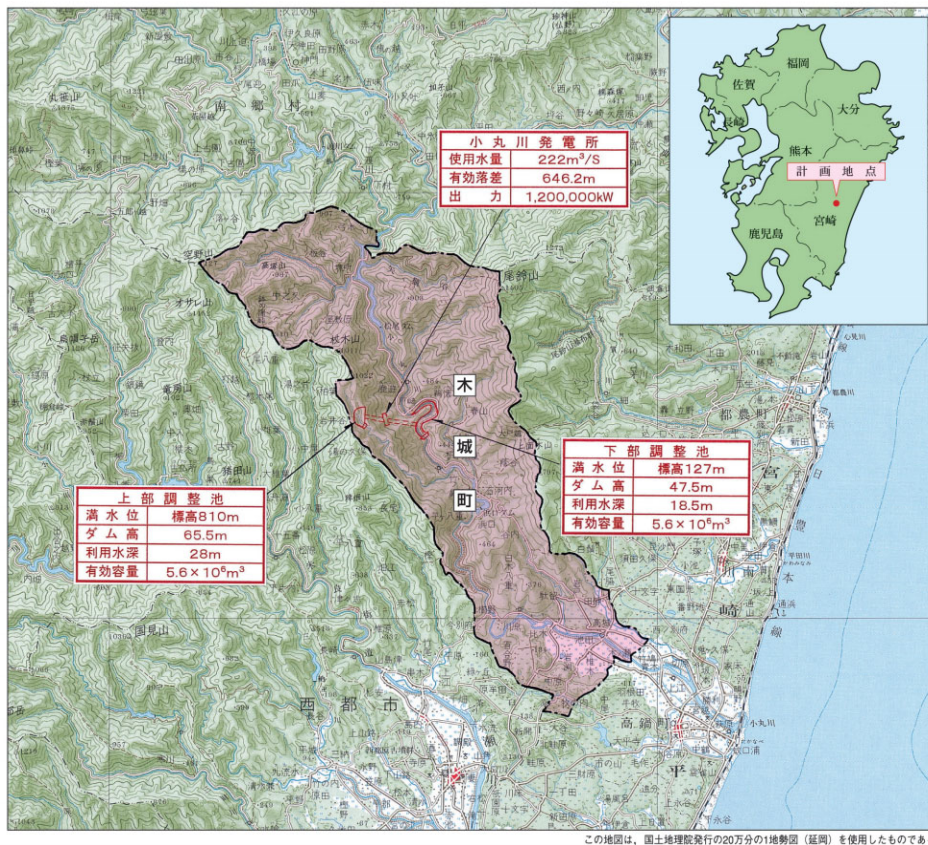

## < 木城町の位置図 >

## < 展示館建設予定地 >

展示館建設予定地

小丸川発電所(地下発電所)