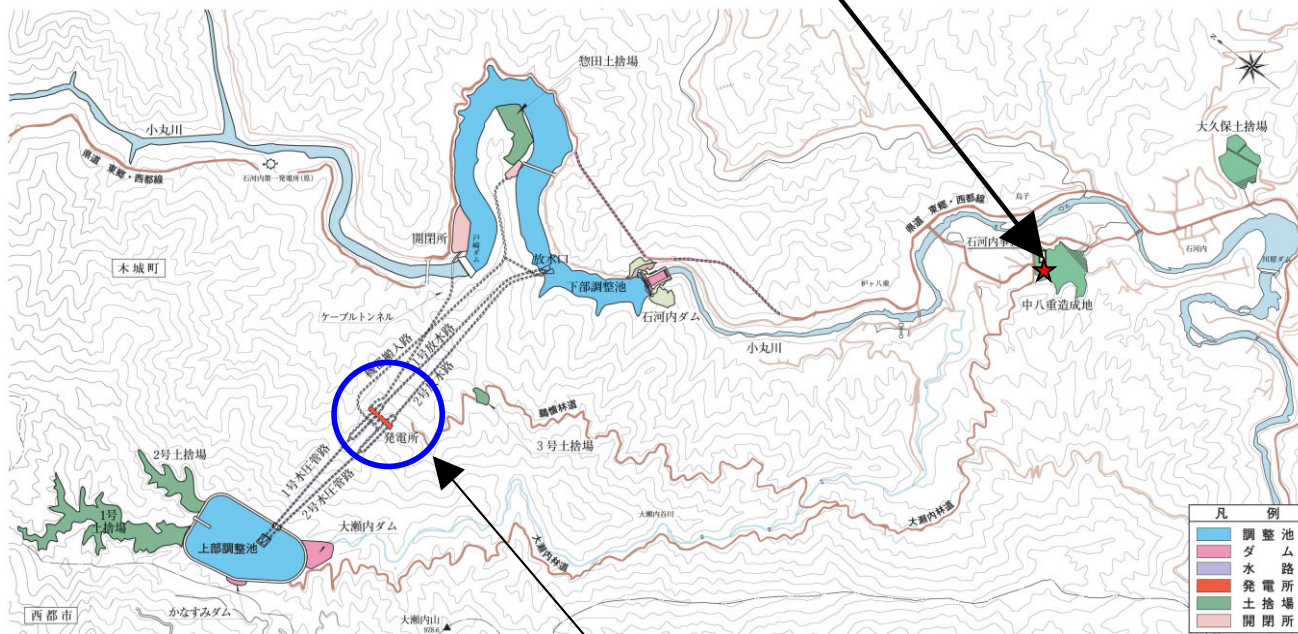

## < 木城町の位置図 >

## < 展示館建設予定地 >

展示館建設予定地

小丸川発電所(地下発電所)