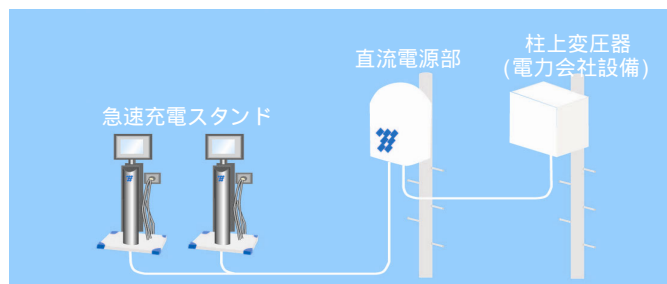

## 1 新型急速充電スタンドの概要

(設置イメージ)

項目	新型	従来型
外観	<p>タッチパネルLCD IDリーダ</p>	<p>IDリーダ タッチパネルLCD</p> <p>使用時</p>
寸法(W×H×D)	550×1,500×250mm	600×1,440×395mm
重量	約40kg	約50kg
最大出力	60kW	
直流最大出力電流	150A	125A
直流最大出力電圧	400V	500V
充電時間(80%充電)	20分程度	25分程度

カバー開時の寸法は1,840mm

## 2 可搬型急速充電器の概要

項目	可搬型
外観	
寸法(W×H×D)	600×500×800mm
重量	約50kg(キヤスタ付)
最大出力	15kW
直流最大出力電流	37A
直流最大出力電圧	400V
電源	三相200V
充電時間(80%充電)	80分程度