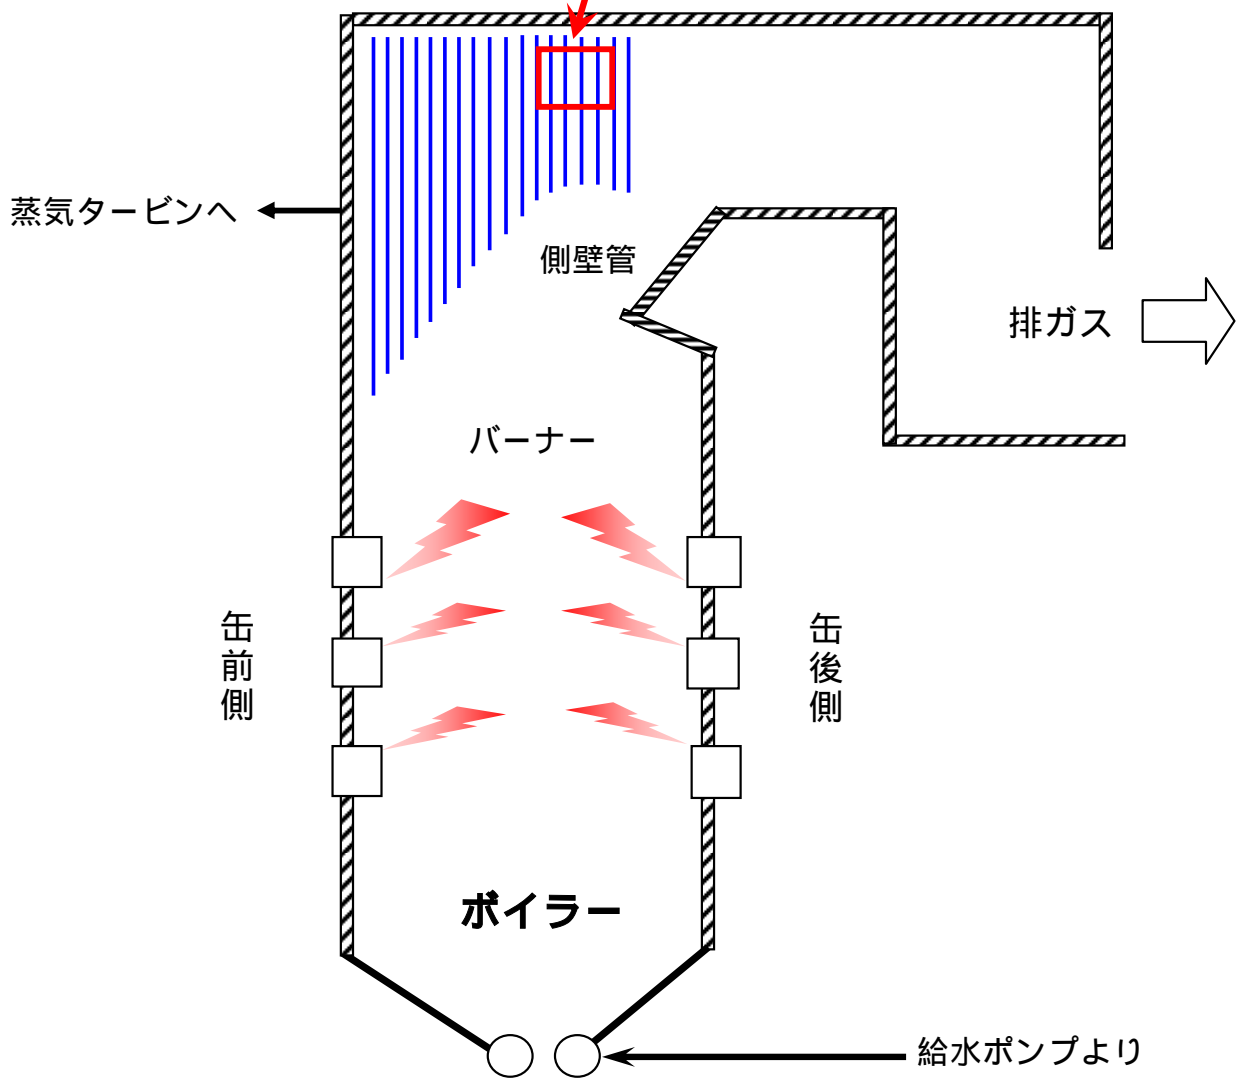

相浦発電所 第2号機 ボイラー上部蒸気漏洩箇所

断面図