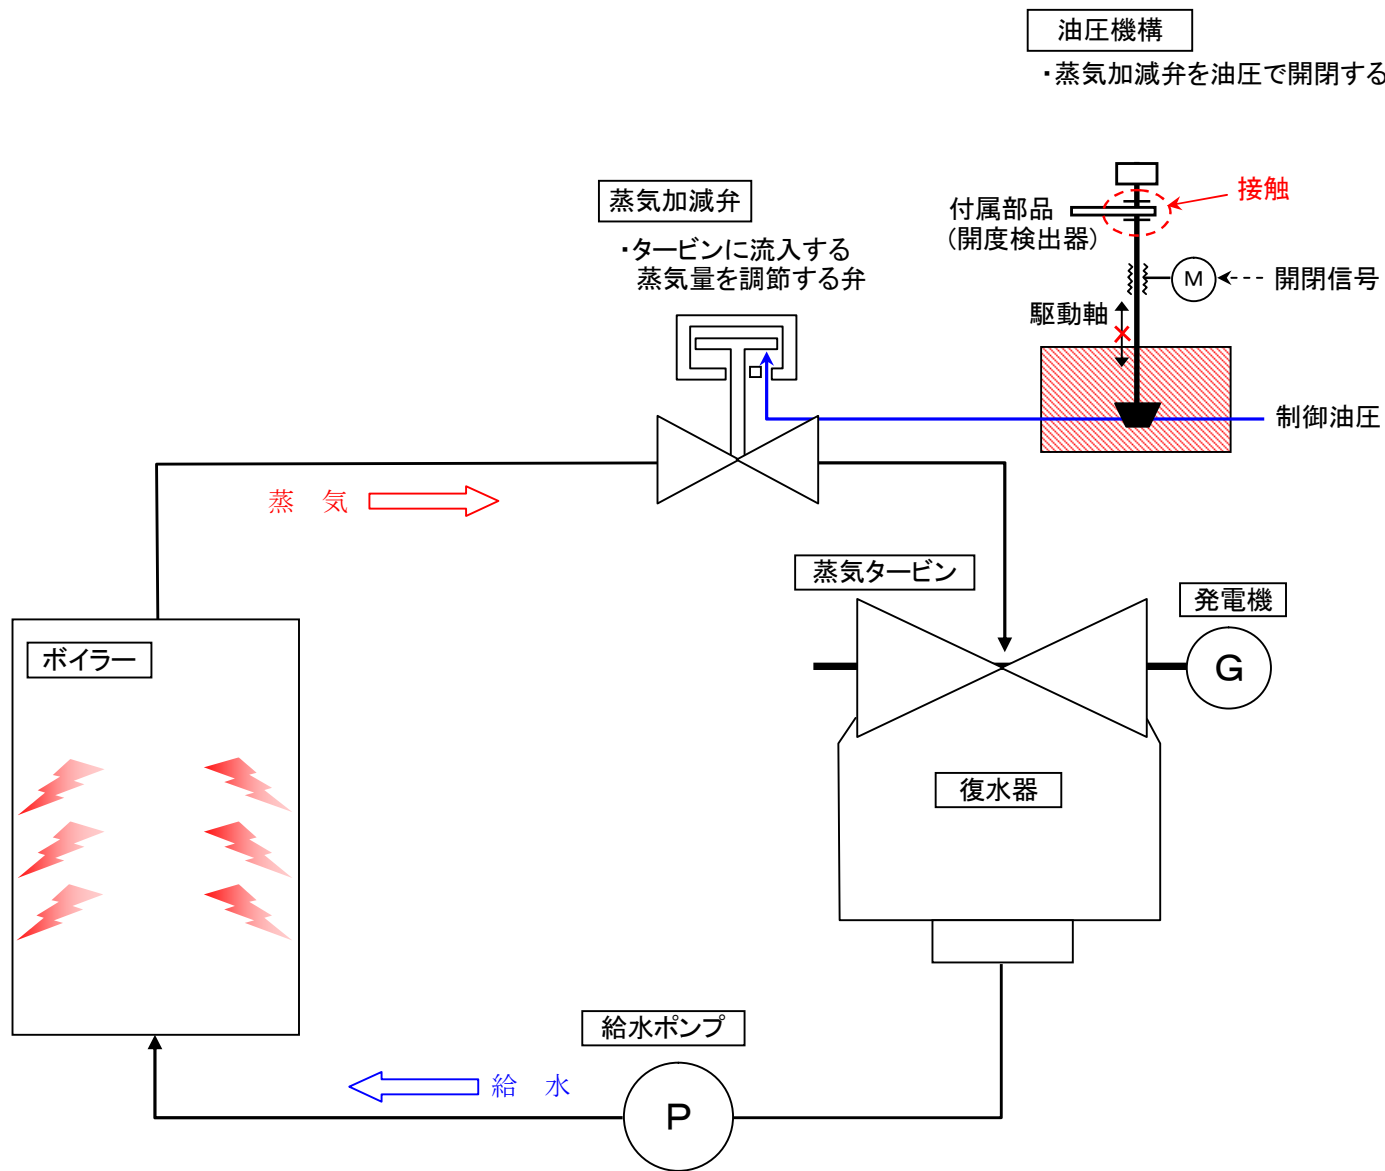

# 川内発電所 第1号機 概略図

添付資料

付属部品との接触