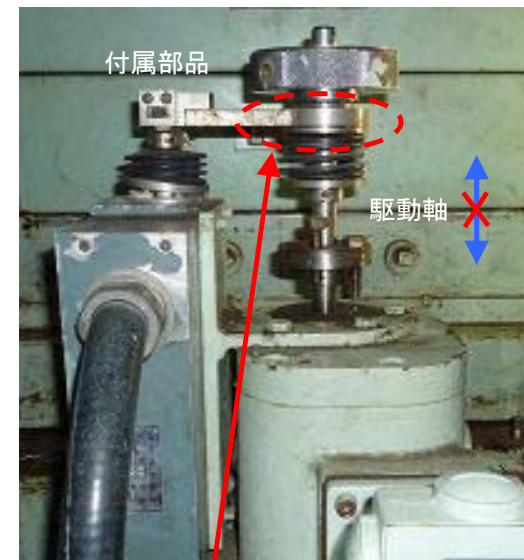

# 川内発電所 第1号機 概略図

添付資料

付属部品との接触