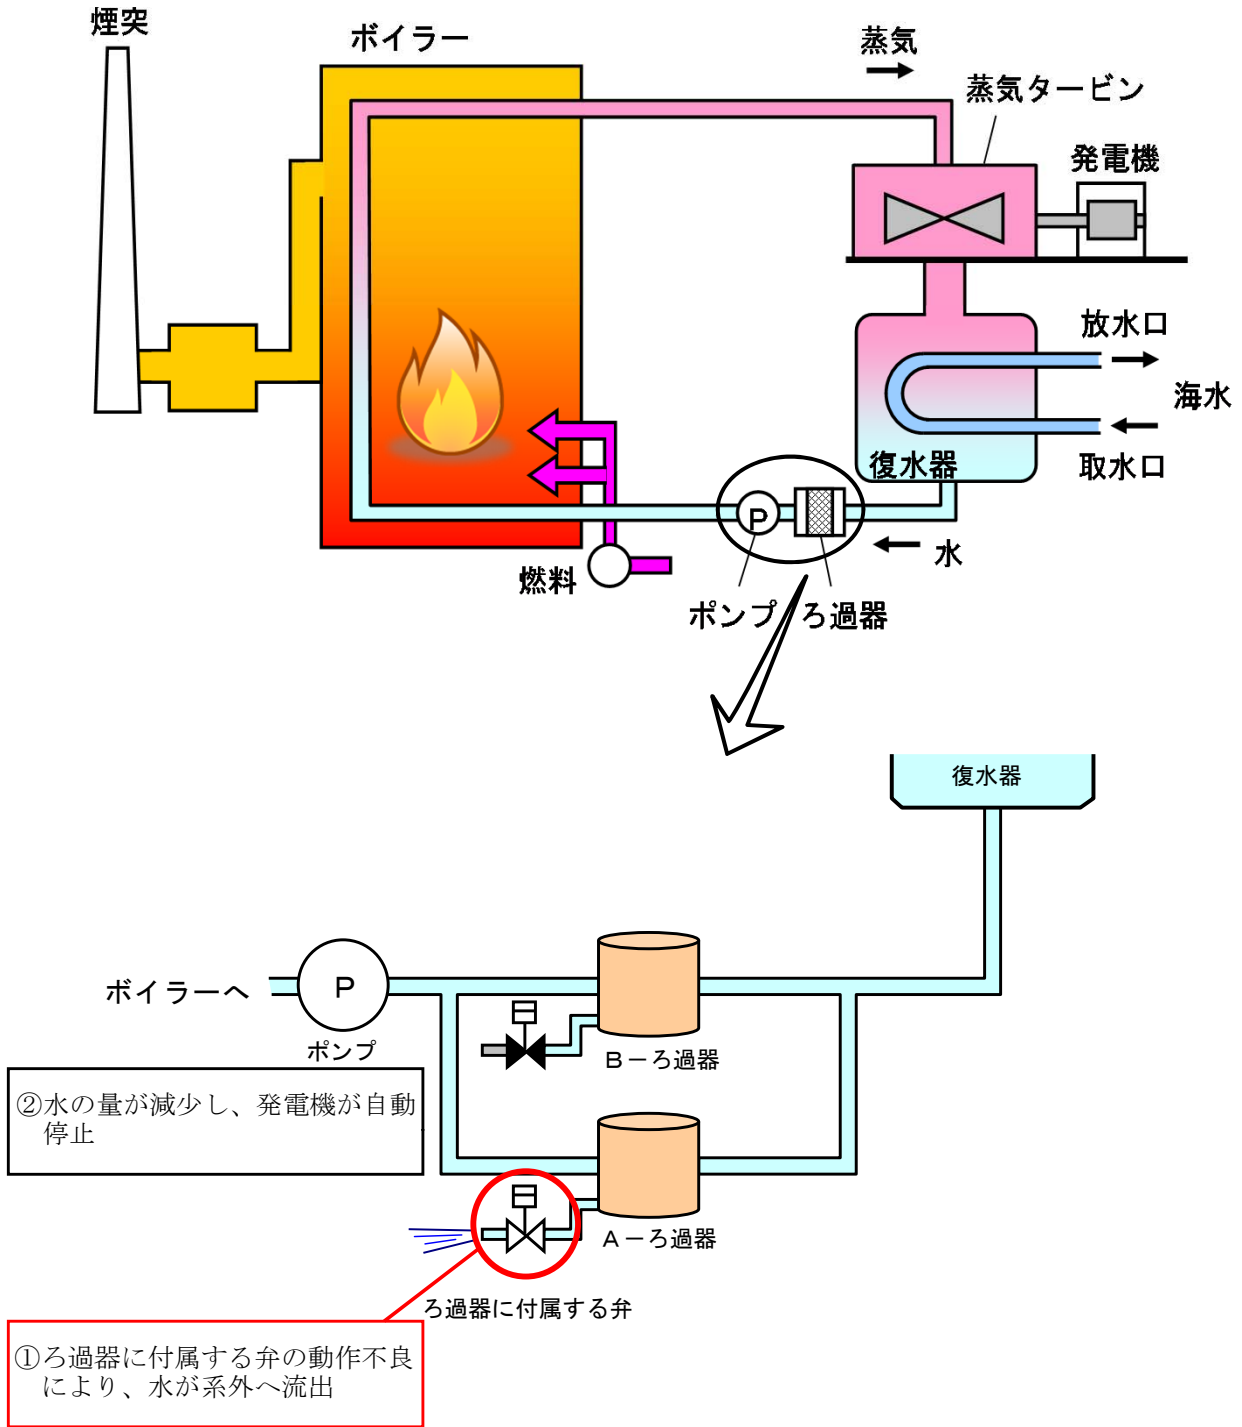

松浦発電所1号機 発電設備概略図

ろ過器廻り拡大図