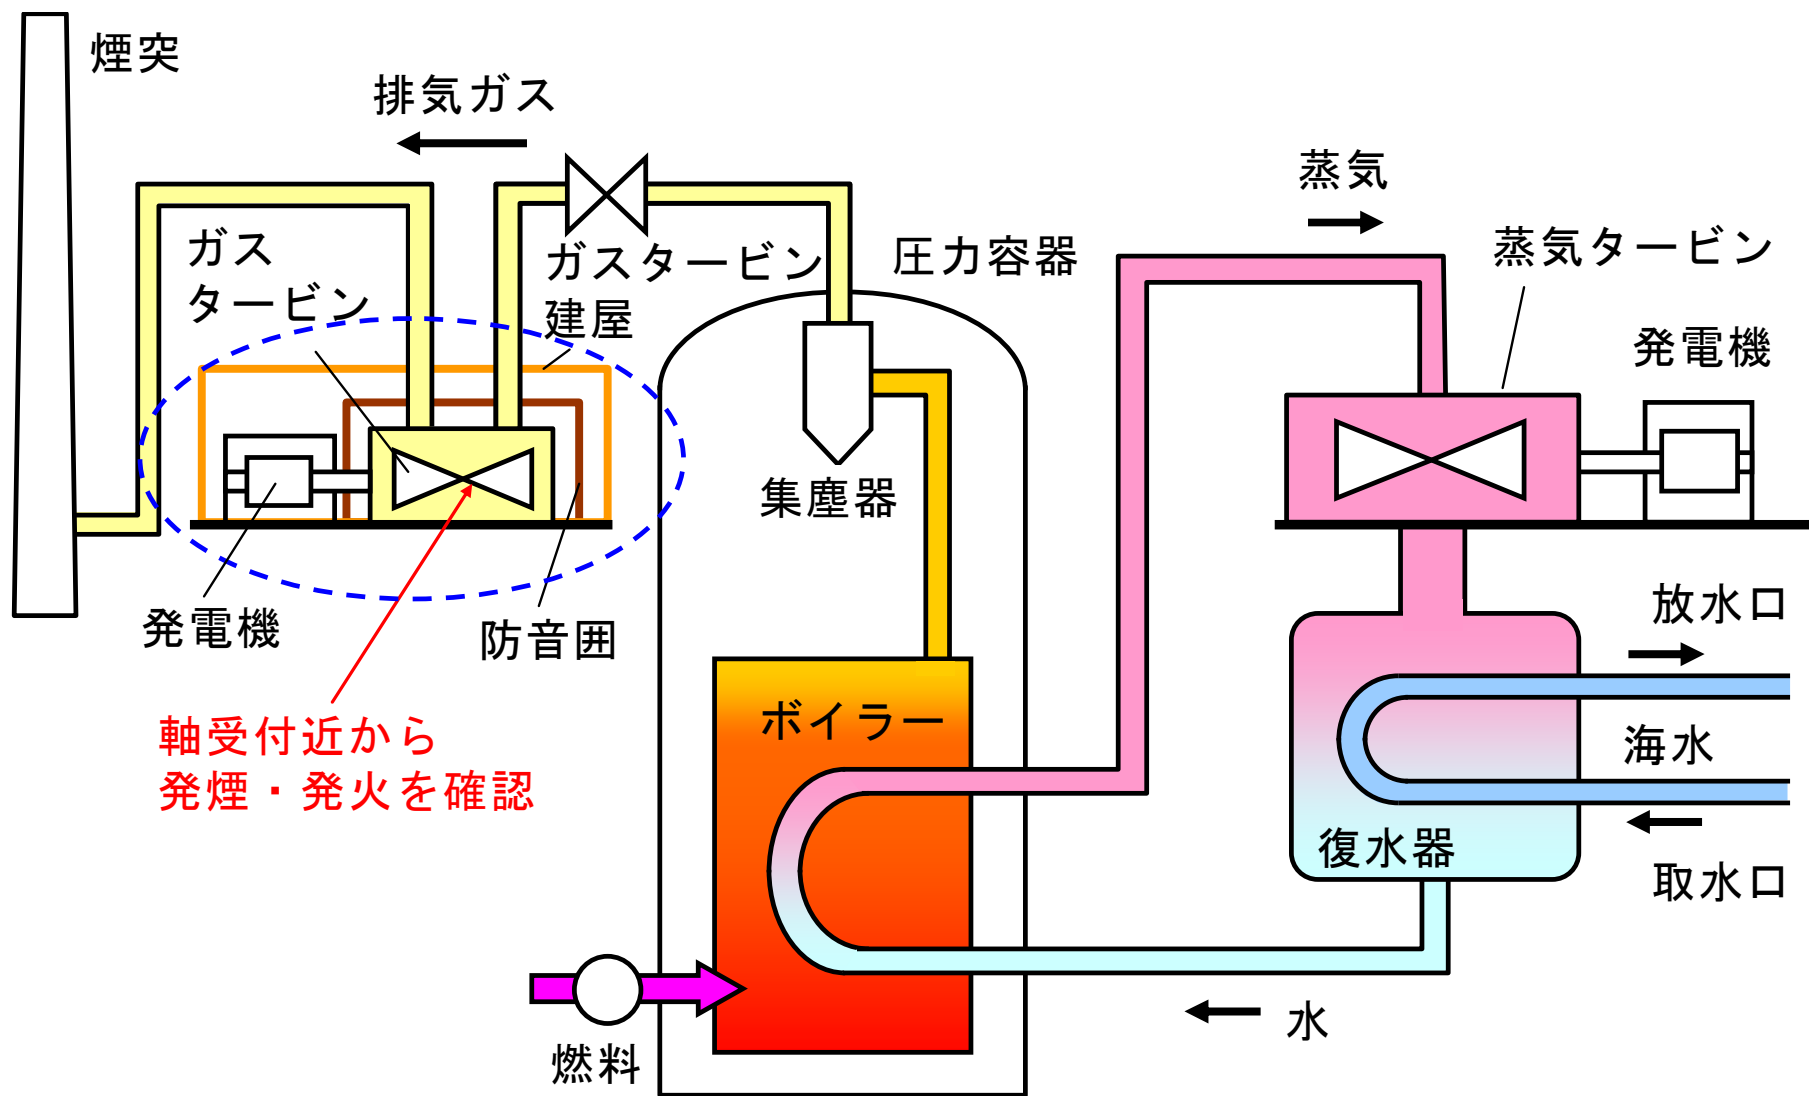

苅田発電所新1号機 発電設備概略図

：ガスタービンは、ガスタービン建屋と防音囲で二重に囲まれています。