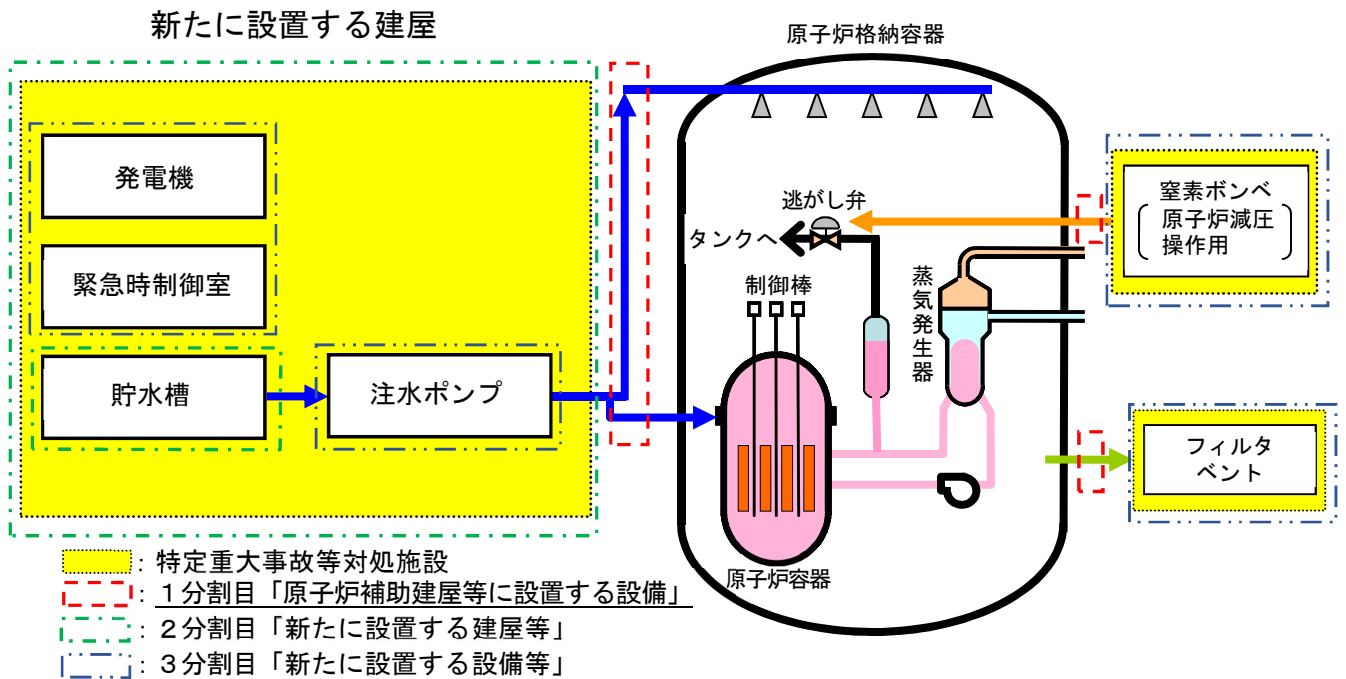

# 玄海原子力発電所4号機の特定重大事故等対処施設の原子炉補助建屋等に設置する設備に係る工事計画認可申請の概要

## 1. 工事計画認可申請書の記載内容

今回申請する内容は、原子炉補助建屋等に設置する配管及び弁類などの設備に関するものである。

特定重大事故等対処施設の概要図