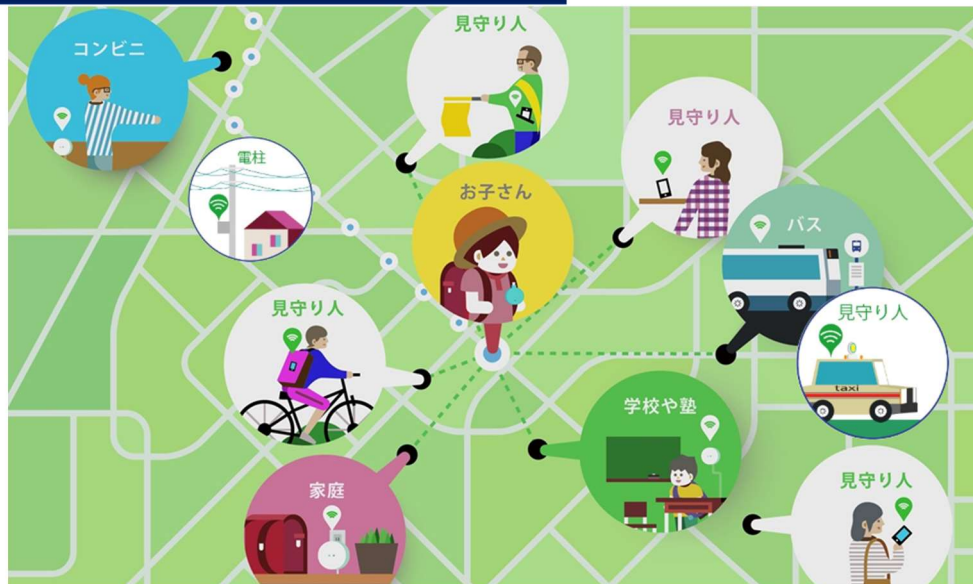

## 1 見守りシステム概要

見守り端末（ビーコン端末）を携帯した小学生が地域に設置された固定基地局、見守り人\*の近くを通過することで位置情報が記録されます。（※見守りアプリをダウンロードした地域の方など）

見守り端末

固定基地局

見守りアプリ

### 地域とともにつくる見守りネットワーク