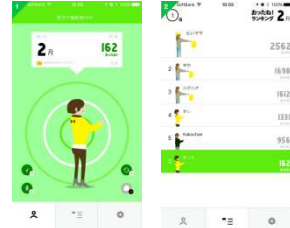

## 1 見守りシステム概要

見守り端末（ビーコン端末）を携帯した小学生が地域に設置された固定基地局、見守り人\*の近くを通過することで位置情報が記録されます。（※見守りアプリをダウンロードした地域の方など）

見守り端末

固定基地局

見守りアプリ