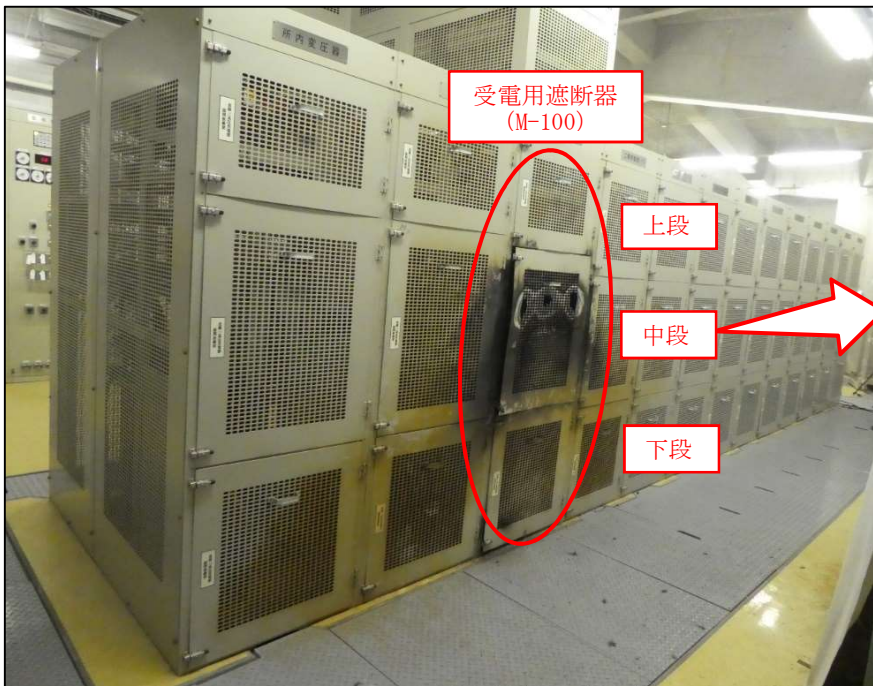

【玄海変電所外部電源系統】

【玄海変電所内電源系統図】

〔受電用遮断器 (M-100) 上流側にて短絡発生〕

〔配電盤外観〕

〔配電盤内状況〕

【配電盤焼損状況】