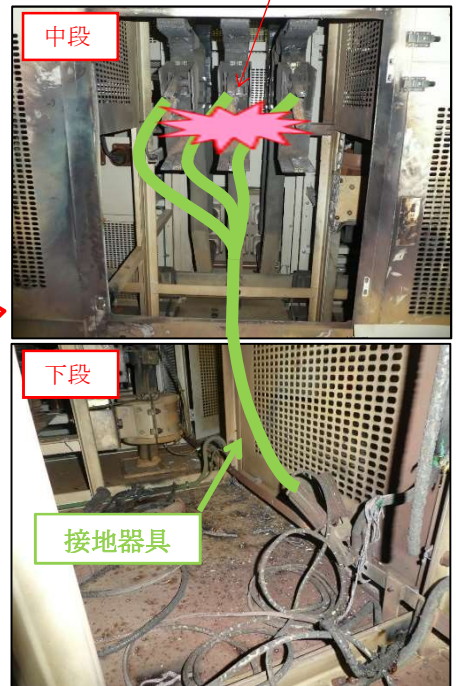

【玄海変電所外部電源系統】

【玄海変電所内電源系統図】

〔受電用遮断器 (M-100) 上流側にて短絡発生〕

〔配電盤外観〕

〔配電盤内状況〕

【配電盤焼損状況】