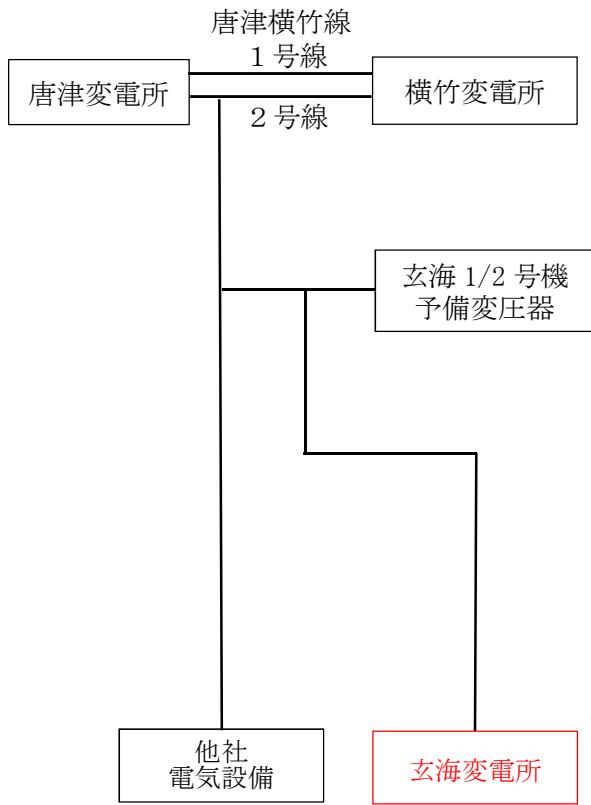

【玄海変電所外部電源系統】

【玄海変電所内電源系統図】

〔受電用遮断器 (M-100) 上流側にて短絡発生〕

〔配電盤外観〕

〔配電盤内状況〕

【配電盤焼損状況】