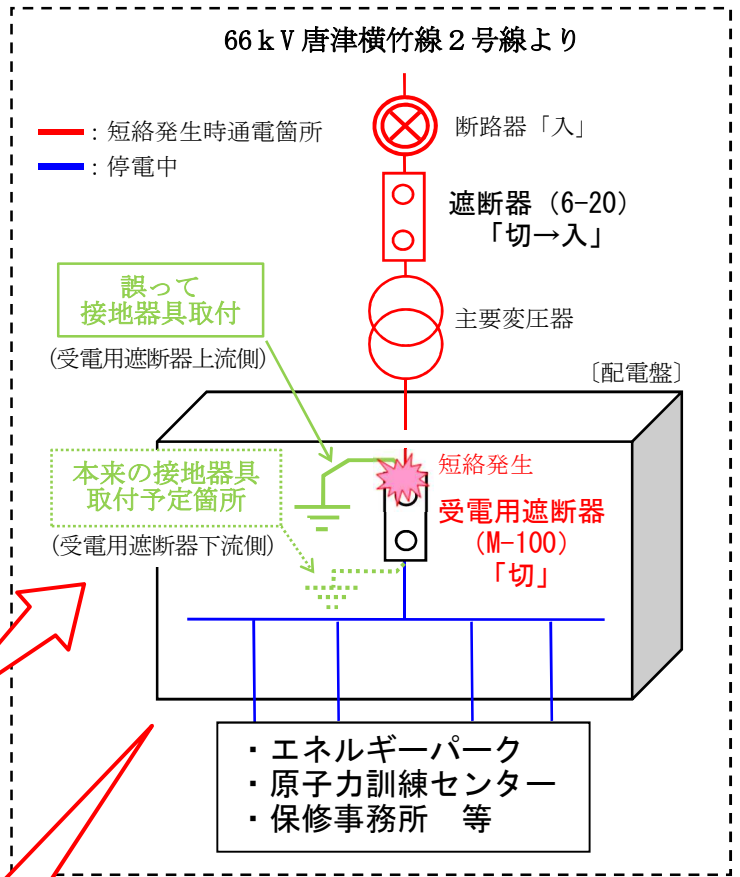

【玄海変電所外部電源系統】

【玄海変電所内電源系統図】

〔受電用遮断器 (M-100) 上流側にて短絡発生〕

〔配電盤外観〕

〔配電盤内状況〕

【配電盤焼損状況】