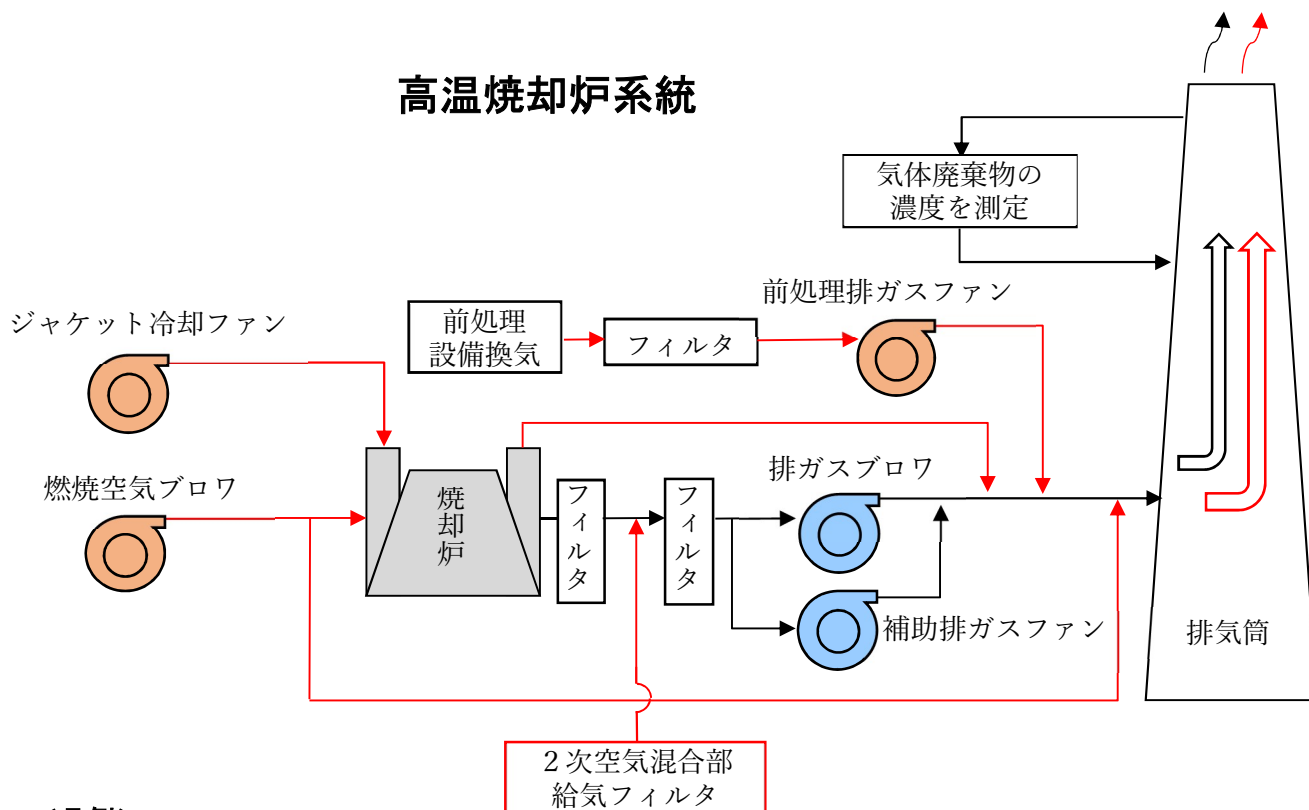

玄海原子力発電所 雑固体焼却炉及び高温焼却炉における放射線管理システムへのファンの登録状況

雑固体焼却炉系統

高温焼却炉系統

<凡例>

-  : 評価に含めているファン(放射線管理システムに登録していたファン)
-  : 評価に含まれていないファン(放射線管理システムに登録していなかったファン)