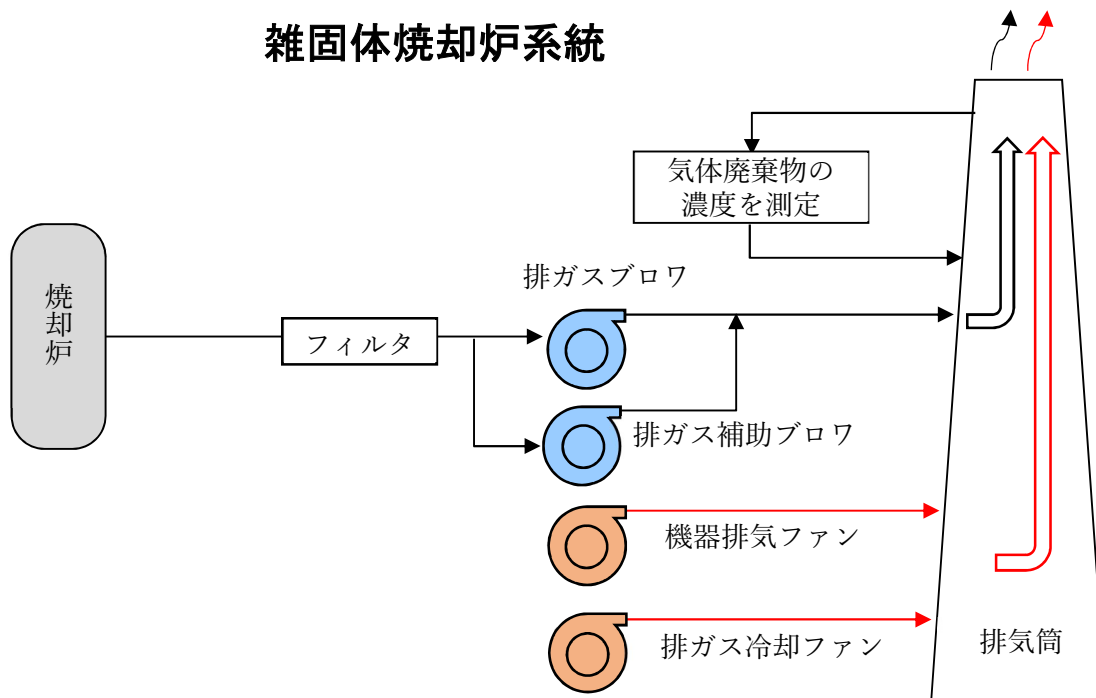

玄海原子力発電所 雑固体焼却炉及び高温焼却炉における放射線管理システムへのファンの登録状況

雑固体焼却炉系統

高温焼却炉系統

<凡例>

-  : 評価に含めているファン(放射線管理システムに登録していたファン)
-  : 評価に含まれていないファン(放射線管理システムに登録していなかったファン)