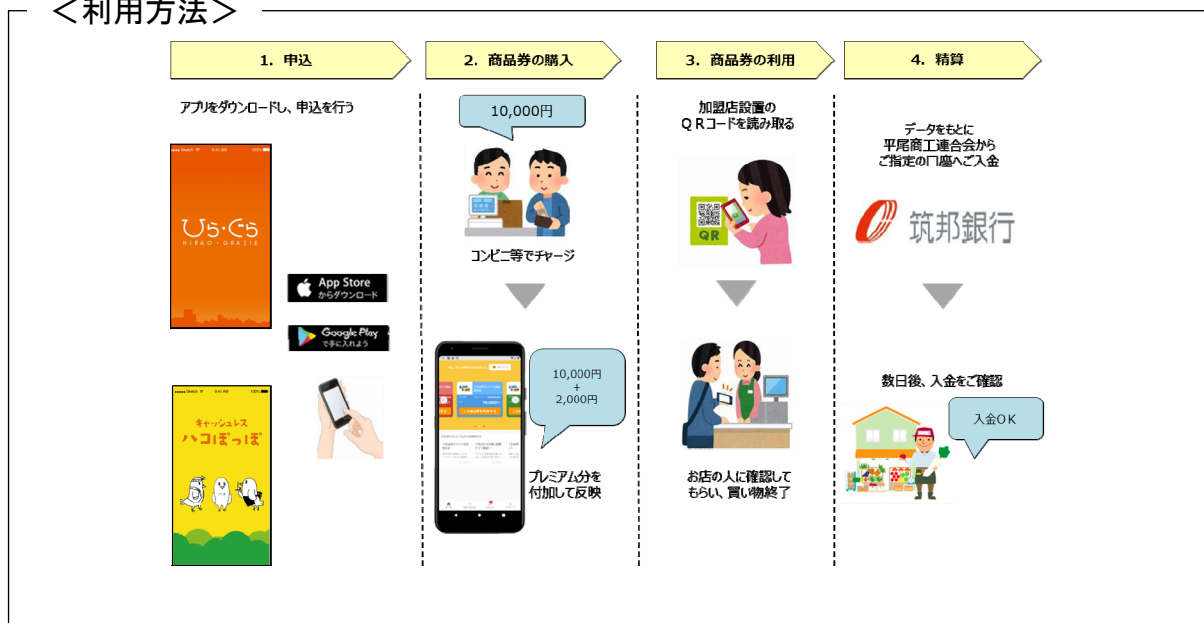

〔各商品券概要〕

	ひらぐらпей	キャッシュレスハコぼっぼ
申込期間	2020年11月2日(月)9時 ～発行額(2千万)に達成次第申込終了	2020年11月2日(月)9時 ～発行額(5百万)に達成次第申込終了
利用期間	2020年11月2日(月)9時 ～2021年1月31日(日)	2020年11月2日(月)9時 ～2021年2月7日(日)
利用対象者	スマートフォンをお持ちの方	
利用可能箇所	平尾商店街の商品券加盟店	箱崎商店街の商品券加盟店
特徴	<ul style="list-style-type: none"> <li>・10,000円単位でいつでもチャージ可能</li> <li>・チャージ額の20%をプレミアム付与</li> </ul>	<ul style="list-style-type: none"> <li>・5,000円単位でいつでもチャージ可能</li> <li>・チャージ額の20%をプレミアム付与</li> </ul>
アプリアイコン		

＜利用方法＞

＜事業スキーム＞