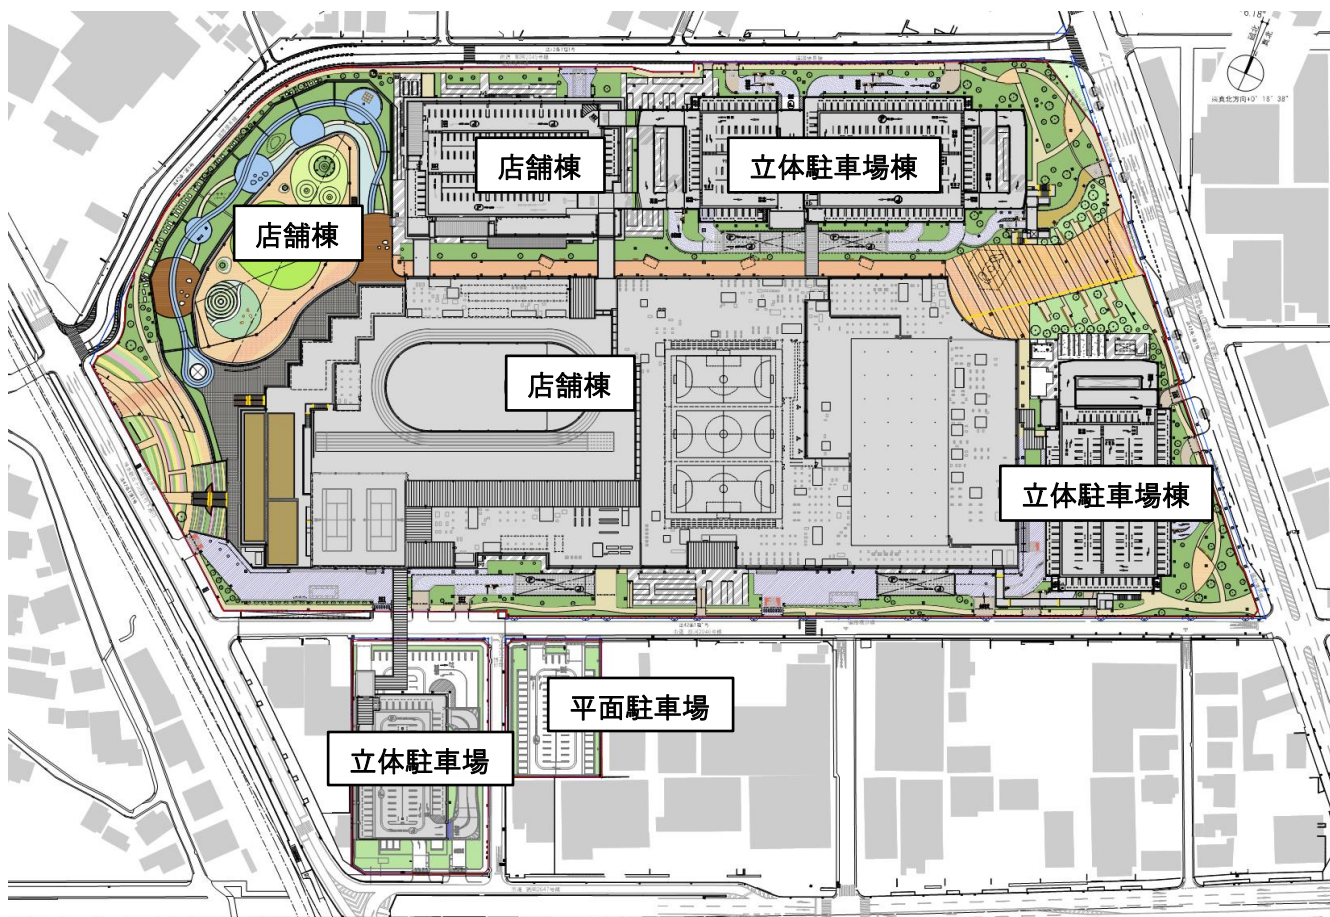

<添付資料④> 計画概要

事業者	博多那珂6開発特定目的会社
所在地	福岡市博多区那珂 6 丁目 23-1 他
敷地面積	約 86,600 m²(約 26,200 坪)
構造規模	店 舗 棟 鉄骨造地上 5 階、地下 1 階建 立体駐車場棟 鉄骨造地上 7 階建 2 棟ほか
延床面積	約 206,400 m²(約 62,400 坪) ※立体駐車場棟含む
駐車台数	約 3,050 台
交通	JR 鹿兒島本線「竹下」駅徒歩 9 分
スケジュール	建 築 着 工 2020 年 11 月 竣 工 2022 年 3 月 開 業 2022 年 4 月
設計会社	株式会社竹中工務店
施工会社	店 舗 棟 竹中・南海辰村・西鉄建設・小林・坂下 建設共同企業体 立体駐車場棟 大和リース株式会社
デザイン	外 装 ノンスケール株式会社 ランドスケープ 株式会社スタジオゲンクマガイ 内 装 環 境 株式会社丹青社
運営管理	三井不動産商業マネジメント株式会社
ティザーサイト	https://mitsui-shopping-park.com/lalaport/special/fukuoka/

(参考)過去リリース <https://www.mitsui-fudosan.co.jp/corporate/news/2021/0713/>
<https://www.mitsui-fudosan.co.jp/corporate/news/2021/0816/>
<https://www.mitsui-fudosan.co.jp/corporate/news/2021/0915_02/>

【配置図】