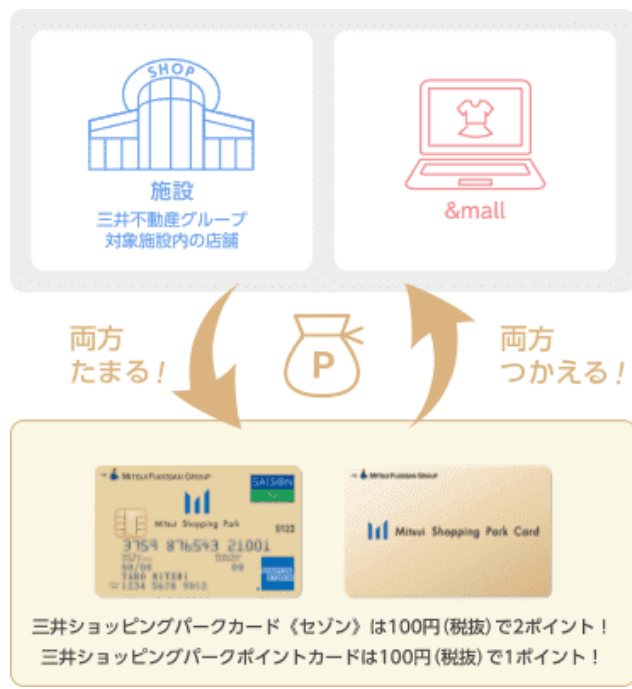

## 「BAYCREW'S STORE」

EC サイト「ベイクルーズストア」が、リアル店舗として九州初登場！

# BAYCREW'S STORE

「ジャーナル スタンダード」、「スピック&スパン」、「スローブ イエナ」などベイクルーズの人気ブランドに加え、九州初出店となる「オリエン スタンダード」を含む 9 ブランドからなる複合店。また、ショップ内には不定期に様々なブランドが出店するポップアップスペースも併設します。

## 「三井ショッピングパークポイント」サービスについて

三井不動産グループが運営する全国の商業施設や三井ショッピングパーク公式通販サイト「&mall」で利用可能な「三井ショッピングパークポイント」が貯まる・使える便利でお得なポイントサービスです。

ご利用スタイルに合わせ、年会費永久無料でご利用特典多数の「三井ショッピングパークカード《セゾン》(クレジット機能付ポイントカード)」と「三井ショッピングパークポイントカード(クレジット機能なし)」をご用意しています。※一部対象外店舗等があります。

詳細はウェブサイトをご覧ください。

<https://mitsui-shopping-park.com/msppoint/>