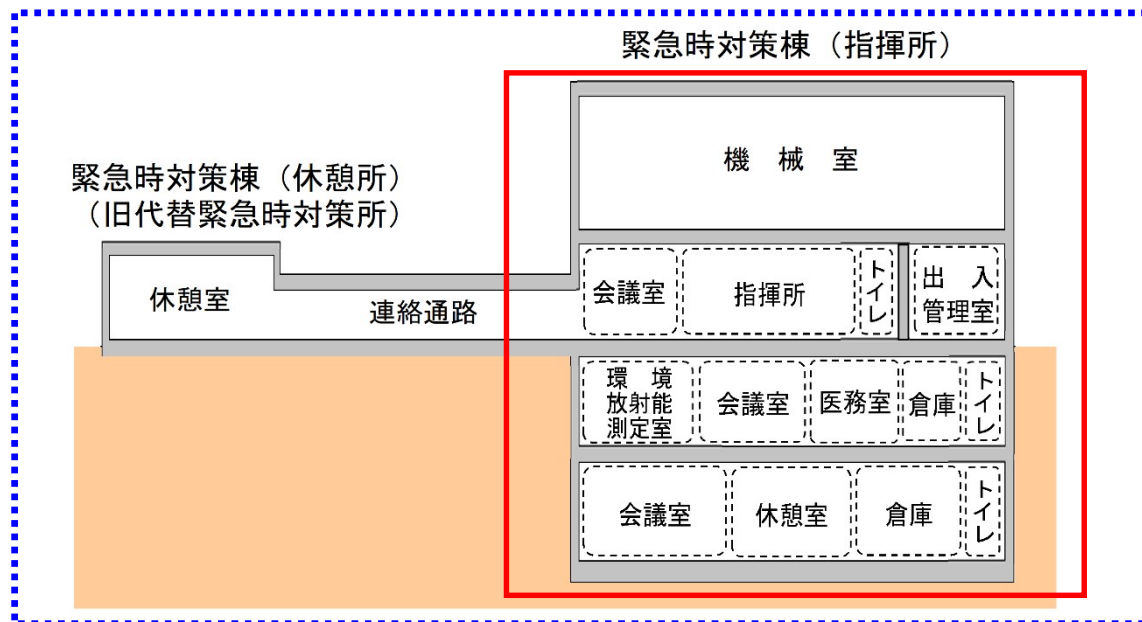

(参 考)

川内原子力発電所の緊急時対策棟完成イメージ

(平 面)

(断 面)

【 運用範囲 】

- : 今回運用開始 [緊急時対策棟(指揮所)]
- : 代替緊急時対策所との接続後に運用開始予定 [緊急時対策棟全体]

以 上