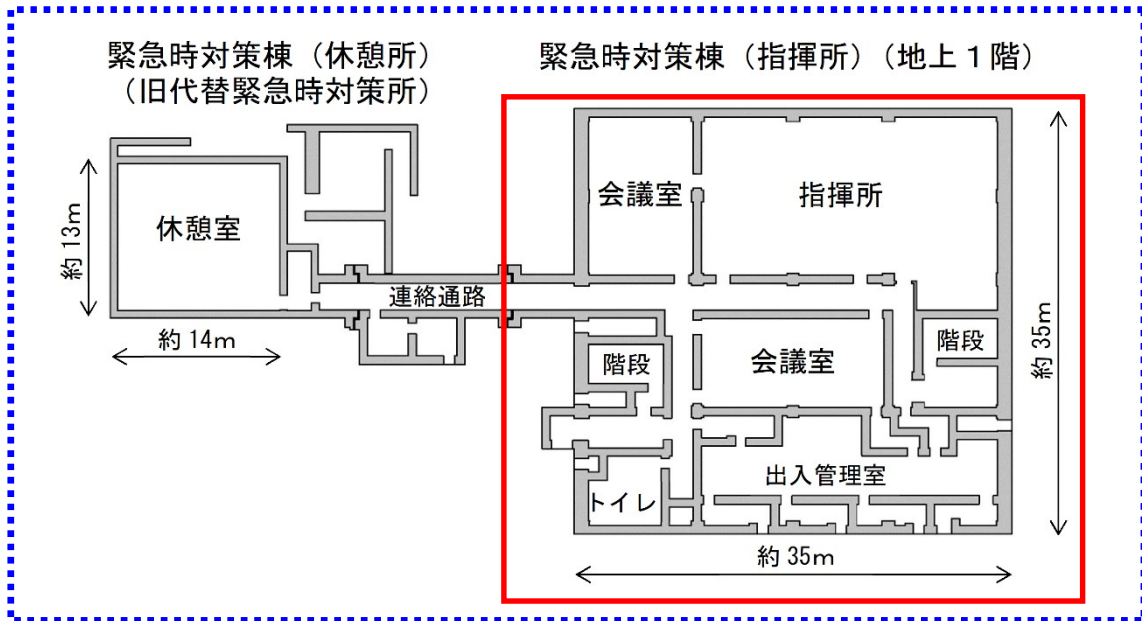

(参 考)

川内原子力発電所の緊急時対策棟完成イメージ

(平 面)

(断 面)

【 運用範囲 】

- : 今回運用開始 [緊急時対策棟(指揮所)]
- : 代替緊急時対策所との接続後に運用開始予定 [緊急時対策棟全体]

以 上