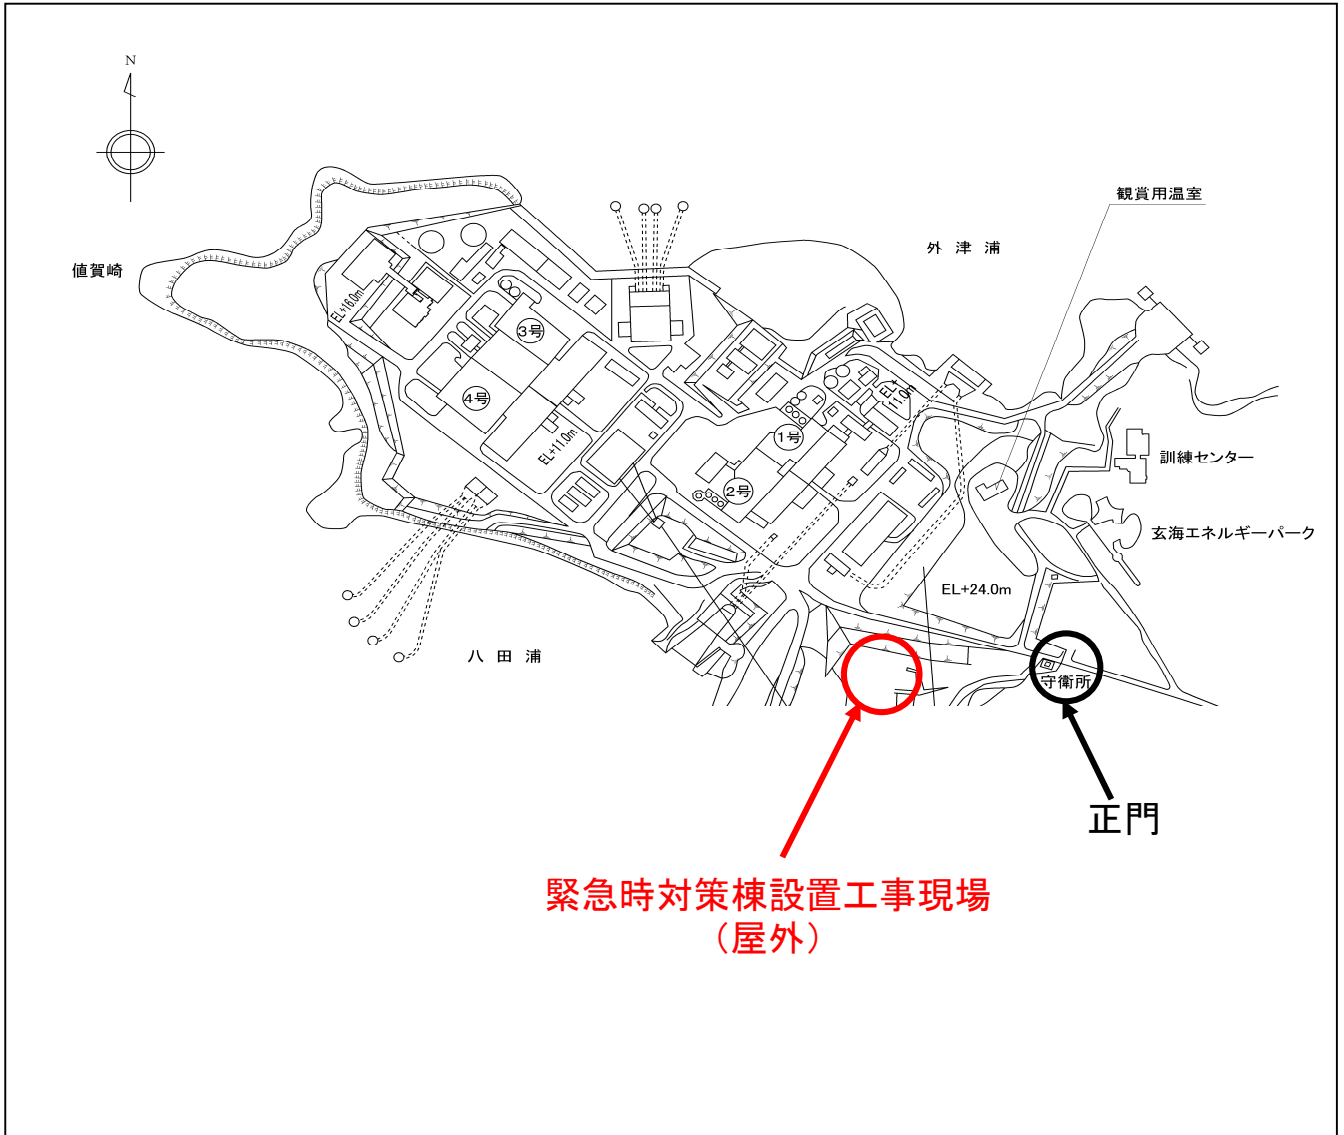

玄海原子力発電所概要図

緊急時対策棟設置工事現場
(屋外)