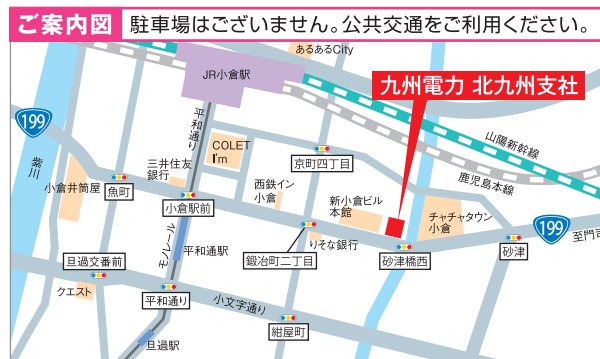

親子で楽しむ 科学実験 イベント

わくわく実験ショー
で会いましょう!

11月12日(日)
北九州支社にて開催

科学と電気の実験にチャレンジして電気はかせになろう!!

科学と電気のできごと実験ショー!

11:00~12:00

電気はかせ&えとう窓口さんといっしょに楽しむ、
ひらめきいっぱいの実験ショー!

先着160名
10時から整理券をお配りします

実験チャレンジでめざせ!電気はかせ

10:00~15:00(わくわく実験ショー開催中は除きます)

いろいろな実験にチャレンジして電気はかせをめざそう!

うちわで発電 自転車発電 ダンボール迷路 暮らしの中の電気クイズ など

北九州支社と新小倉発電所間で、無料シャトルバスを運行します。

〒803-0801 北九州市小倉北区西港町64番地1
お問い合わせ TEL093-591-4060(代)

〒802-8521 北九州市小倉北区米町2丁目3番1号
お問い合わせ TEL093-531-1180(代)
平日9:00~17:30

北九州支社・新小倉発電所・北九州送配電統括センター
北九州営業センター・小倉配電事業所・小倉営業所

九電お客さま

感謝デー

シャトルバス
が50台以上
運行します!!

2会場
同時開催!

平成29年
11月12日(日) 10:00~15:00

雨天時は一部の屋外イベントを縮小する場合があります。

九州電力 北九州支社

高所作業車
乗車体験

ドローン
操作体験

家族みんな
で楽しめる
わくわくイベント開催!!

新小倉発電所

発電所内を
特別公開!

発電所施設見学

行ってみよう!
見てみよう!

楽しいイベントが
盛りだくさん!!
ページをめくってね!