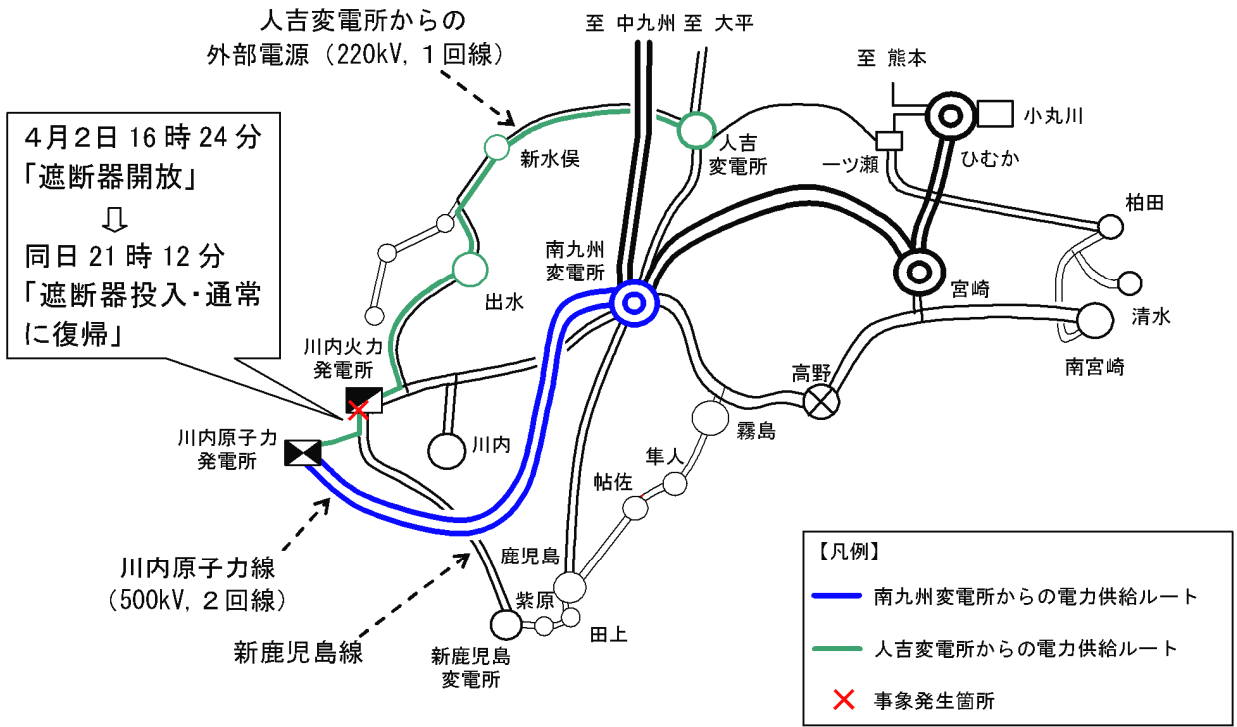

川内原子力発電所の外部電源系統

保安規定上求められている外部電源系統

LCO逸脱でないと判断した外部電源系統